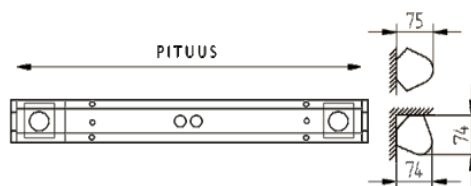

### Kytkeä

- -o- 5 x 2,5 mm<sup>2</sup>, jousiliittimet
- Valaisimen pohjassa kaksi läpivientiaukkoa

### Tekniset tiedot

Tyyppi	Teho	SNRO	Kanta	Liitäntälaitte	Mitat (pit/lev/kor) mm
Cindy 3215-111	1x11 W	411 29 43	TC/G23	KVG	524/80/75
Cindy 3215-115	1x15 W	411 29 45	T8/G13	KVG	626/80/75
Cindy 3215-118	1x18 W	411 29 47	T8/G13	KVG	779/80/75
Cindy 3215-136	1x36 W	413 50 39	T8/G13	KVG	1443/80/75
Cindy 3215-158	1x58 W	413 52 98	T8/G13	EVG	1686/80/75
Cindy 3215-108	1x8 W	413 55 80	T5/G5	EVG	468/80/75
Cindy 3215-114	1x14 W	413 52 99	T5/G5	EVG	730/80/75
Cindy 3215-121	1x21 W	413 53 00	T5/G5	EVG	1030/80/75
Cindy 3215-124	1x24 W	413 53 01	T5/G5	EVG	730/80/75
Cindy 3215-128	1x28 W	413 53 02	T5/G5	EVG	1328/80/75
Cindy 3215-135	1x35 W	413 53 03	T5/G5	EVG	1628/80/75
Cindy 3215-149	1x49 W	413 54 03	T5/G5	EVG	1628/80/75