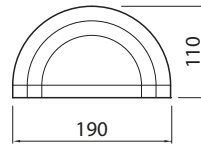

IP54

-O
3 x 1,5

NORA

SEINÄVALAISIN

Nora-seinävalaisin antaa pehmeän valon sekä ylös- että alaspäin. Valaisimen ajattoman klassinen muotoilu kätkee sisäänsä huolettomat kiinteät ledit. Siro Nora sopii sisustukselliseen valaisuun sekä ulos että sisälle, myös kosteisiin tiloihin. Asenna valaisin sisäänkäyntiin tai käytävälle kulkuvaloksi niin luot kotoista ja kutsuvaa tunnelmaa. Kylpyhuoneen seinässä Nora korostaa seinäpinnan struktuuria ja tuo tilaan miellyttävää kylpytunnelmaa.

- Runko alumiinia, kupu polykarbonaattia.
- Värit valkoinen ja ruskea.
- Pinta-asennus seinään, ruuviliittimet 3 x 1,5 mm², yksi kaapelin läpivienti (ei ketjutettavissa).
- Värilämpötila 3000 K, RA > 80.
- Kotelointiluokka IP54.
- Kiinteä led 2 x 3 W / 2 x 140 lm, 30 000 h.
- Käyttöympäristön lämpötila -20 – +35 °C.
- L70 25 000 h (Ta 25 °C).