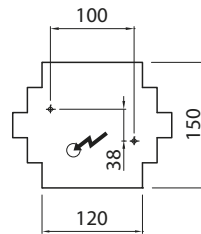

IP54

-O
3 x 1,5

NORA

SEINÄVALAISIN

Nora-seinävalaisin antaa pehmeän valon sekä ylös- että alaspäin. Valaisimen ajattoman klassinen muotoilu kätkee sisäänsä huolettomat kiinteät ledit. Siro Nora sopii sisustukselliseen valaisuun sekä ulos että sisälle, myös kosteisiin tiloihin. Asenna valaisin sisäänkäyntiin tai käytävälle kulkuvaloksi niin luot kotoista ja kutsuvaa tunnelmaa. Kylpyhuoneen seinässä Nora korostaa seinäpinnan struktuuria ja tuo tilaan miellyttävää kylpytunnelmaa.

- Runko alumiinia, kupu polykarbonaattia.
- Värit valkoinen ja ruskea.
- Pinta-asennus seinään, ruuviliittimet 3 x 1,5 mm², yksi kaapelin läpivienti (ei ketjutettavissa).
- Värilämpötila 3000 K, RA > 80.
- Kotelointiluokka IP54.
- Kiinteä led 2 x 3 W / 2 x 140 lm, 30 000 h.
- Käyttöympäristön lämpötila -20 – +35 °C.
- L70 25 000 h (Ta 25 °C).