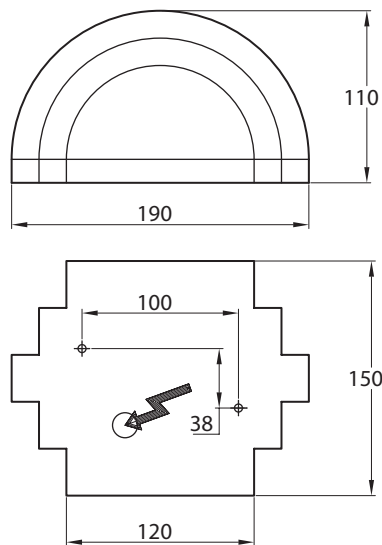

NORA

IP54   

SEINÄVALAISIN | VÄGGARMATUR | SEINAVALGUSTI | WALL LUMINAIRE

Valaisimen saa asentaa vain sähköalan ammattilainen. Käytä ainoastaan syöttöjännitettä ja taajuutta joka on merkitty liitäntälaitteeseen. Kytke virta pois päältä ennen asennusta tai huoltoa. Tämä asennusohje on säilytettävä ja sen on oltava käytössä asennuksessa ja huollossa.

NORA SEINÄVALAISIN

	VÄRI	SIS. LAMPUN	VALONLÄHDE	M-ERÄ	SNRO	EAN
A1ULNA IP54 LED 2x3W 280 lm/50 lm VA	valkoinen	kyllä	Kiinteä LED 2 x 3 W 280 lm/50 lm 3000 K	1/8	4116048	6435200180674
A1ULNB IP54 LED 2x3W 280 lm/50 lm RU	ruskea	kyllä	Kiinteä LED 2 x 3 W 280 lm/50 lm 3000 K	1/8	4116049	6435200181114