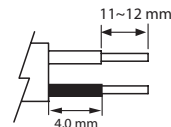

NORA

IP54   

SEINÄVALAISIN | VÄGGARMATUR | SEINAVALGUSTI | WALL LUMINAIRE

Valaisimen saa asentaa vain sähköalan ammattilainen. Käytä ainoastaan syöttöjännitettä ja taajuutta joka on merkitty liitäntälaitteeseen. Kytke virta pois päältä ennen asennusta tai huoltoa. Tämä asennusohje on säilytettävä ja sen on oltava käytössä asennuksessa ja huollossa.