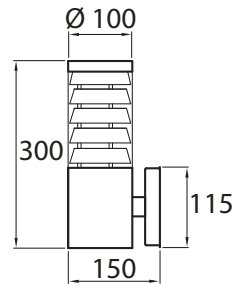

IP44

-O
3 x 2,5

PARK

SEINÄVALAISIN

Selkeälinjainen ja tyylikäs Park-pihapiirivalaisinsarja sopii moderniin pohjoismaiseen pientalomiljööseen. Teräksiset lamellit kuvun sisällä ehkäisevät häikäisyä ja tuovat eloisuutta pelkistettyyn muotokieleen. Rakenna pihan valaisusta yhtenäisen, tyylikäs kokonaisuus yhdessä Park-pollarivalaisimien kanssa. Vastaavan muotokielen tuoteperhe teräksen värisenä löytyy nimellä Puistola.

- Runko terästä, kupu polykarbonaattia.
- Väri harmaa.
- Pinta-asennus seinään, ruuviliittimet 3 x 2,5 mm², yksi kaapelin läpivienti (ei ketjutettavissa).
- Lamppu maks. 60 W E27, ei sisälly pakkaukseen.
- Kotelointiluokka IP44.
- Käyttöympäristön lämpötila -20 °C – +35 °C lamppusuositusten mukaan.

PARK

LAMPPUSUOSITUKSET

SNRO	AIRAM PRO LED	LM
4713431	PRO A60 9W/830 E27	806
4713432	PRO A60 10,5W/830 E27	1060
4713433	PRO A60 9W/840 E27	806
4713434	PRO A60 10,5W/840 E27	1060