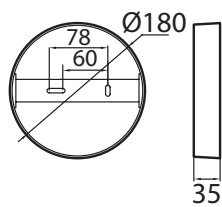

KUBO/RONDA

IP20

YLEISVALAISIN | UNIVERSAL LUMINAIRE | ALLMÄN ARMATUR

A1SIAA

Valaisimen saa asentaa vain sähköalan ammattilainen. Käytä ainoastaan syöttöjännitettä ja taajuutta joka on merkitty liitännälaitteeseen. Kytke virta pois päältä ennen asennusta tai huoltoa. Tämä asennusohje on säilytettävä ja sen on oltava käytössä asennuksessa ja huollossa.

Vi rekommenderar att installationen görs av en behörig elektriker. Använd endast driftspänning och frekvens som är märkt på förkopplingsdonet. Bryt av stömmen för installation eller service. Denna monteringsanvisning bör sparas och finnas tillgänglig vid installation eller framtida service.

Only a professional electrician is allowed to do the installation. Use only rated voltage and frequency as marked in the driver. Switch off the current before installation or service. This mounting instruction must be kept available during installation and for future maintenance.

KUBO	MITAT MM	VÄRI	SIS. LAMPUN	VALONLÄHDE	M-ERÄ	SNRO	EAN
A1SICA LED 10W	180 x 180	valkoinen	kyllä	3000K 700lm	1	4116088	6435200182319
A1SIDA LED 15W	240 x 240	valkoinen	kyllä	3000K 1050lm	1	4116089	6435200182326
A1SIDB LED 21W	240 x 240	valkoinen	kyllä	3000K 1500lm	1	4116090	6435200182333
A1SIMA LED 21W	320 x 320	valkoinen	kyllä	3000K 1500lm	1	4116139	6435200187512
RONDA	MITAT MM	VÄRI	SIS. LAMPUN	VALONLÄHDE	M-ERÄ	SNRO	EAN
A1SIAA LED 10W	Ø 180	valkoinen	kyllä	3000K 700lm	1	4116085	6435200182289
A1SIBA LED 15W	Ø 240	valkoinen	kyllä	3000K 1050lm	1	4116086	6435200182296
A1SIBB LED 21W	Ø 240	valkoinen	kyllä	3000K 1500lm	1	4116087	6435200182302
A1SILA LED 21W	Ø 320	valkoinen	kyllä	3000K 1500lm	1	4116138	6435200187505

AIRAM

Valmistaja | Tillverkare | Manufacturer: