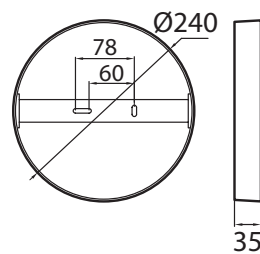

A1SIBA/A1SIBB