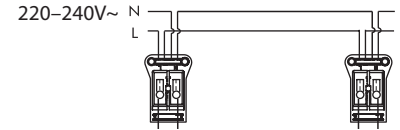

KUBO/RONDA

IP20

YLEISVALAISIN | UNIVERSAL LUMINAIRE | ALLMÄN ARMATUR