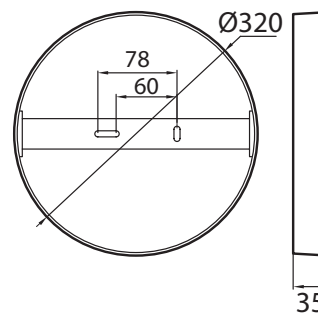

KUBO/RONDA

IP20

YLEISVALAISIN | UNIVERSAL LUMINAIRE | ALLMÄN ARMATUR

A1SILA

Valaisimen saa asentaa vain sähköalan ammattilainen. Käytä ainoastaan syöttöjännitettä ja taajuutta joka on merkitty liitännälaitteeseen. Kytke virta pois päältä ennen asennusta tai huoltoa. Tämä asennusohje on säilytettävä ja sen on oltava käytössä asennuksessa ja huollossa.

Vi rekommenderar att installationen görs av en behörig elektriker. Använd endast driftspänning och frekvens som är märkt på förkopplingsdonet. Bryt av stömmen för installation eller service. Denna monteringsanvisning bör sparas och finnas tillgänglig vid installation eller framtida service.

Only a professional electrician is allowed to do the installation. Use only rated voltage and frequency as marked in the driver. Switch off the current before installation or service. This mounting instruction must be kept available during installation and for future maintenance.

KUBO	MITAT MM	VÄRI	SIS. LAMPUN	VALONLÄHDE	M-ERÄ	SNRO	EAN
A1SICA LED 10W	180 x 180	valkoinen	kyllä	3000K 700lm	1	4116088	6435200182319
A1SIDA LED 15W	240 x 240	valkoinen	kyllä	3000K 1050lm	1	4116089	6435200182326
A1SIDB LED 21W	240 x 240	valkoinen	kyllä	3000K 1500lm	1	4116090	6435200182333
A1SIMA LED 21W	320 x 320	valkoinen	kyllä	3000K 1500lm	1	4116139	6435200187512
RONDA	MITAT MM	VÄRI	SIS. LAMPUN	VALONLÄHDE	M-ERÄ	SNRO	EAN
A1SIAA LED 10W	Ø 180	valkoinen	kyllä	3000K 700lm	1	4116085	6435200182289
A1SIBA LED 15W	Ø 240	valkoinen	kyllä	3000K 1050lm	1	4116086	6435200182296
A1SIBB LED 21W	Ø 240	valkoinen	kyllä	3000K 1500lm	1	4116087	6435200182302
A1SILA LED 21W	Ø 320	valkoinen	kyllä	3000K 1500lm	1	4116138	6435200187505

AIRAM

Valmistaja | Tillverkare | Manufacturer: