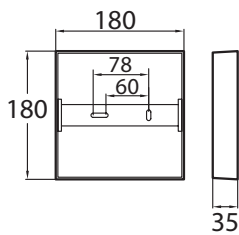

KUBO/RONDA

IP20

YLEISVALAISIN | UNIVERSAL LUMINAIRE | ALLMÄN ARMATUR

A1SICA

Valaisimen saa asentaa vain sähköalan ammattilainen. Käytä ainoastaan syöttöjännitettä ja taajuutta joka on merkitty liitännälaitteeseen. Kytke virta pois päältä ennen asennusta tai huoltoa. Tämä asennusohje on säilytettävä ja sen on oltava käytössä asennuksessa ja huollossa.

Vi rekommenderar att installationen görs av en behörig elektriker. Använd endast driftspänning och frekvens som är märkt på förkopplingsdonet. Bryt av stömmen för installation eller service. Denna monteringsanvisning bör sparas och finnas tillgänglig vid installation eller framtida service.

Only a professional electrician is allowed to do the installation. Use only rated voltage and frequency as marked in the driver. Switch off the current before installation or service. This mounting instruction must be kept available during installation and for future maintenance.

KUBO	MITAT MM	VÄRI	SIS. LAMPUN	VALONLÄHDE	M-ERÄ	SNRO	EAN
A1SICA LED 10W	180 x 180	valkoinen	kyllä	3000K 700lm	1	4116088	6435200182319
A1SIDA LED 15W	240 x 240	valkoinen	kyllä	3000K 1050lm	1	4116089	6435200182326
A1SIDB LED 21W	240 x 240	valkoinen	kyllä	3000K 1500lm	1	4116090	6435200182333
A1SIMA LED 21W	320 x 320	valkoinen	kyllä	3000K 1500lm	1	4116139	6435200187512
RONDA	MITAT MM	VÄRI	SIS. LAMPUN	VALONLÄHDE	M-ERÄ	SNRO	EAN
A1SIAA LED 10W	Ø 180	valkoinen	kyllä	3000K 700lm	1	4116085	6435200182289
A1SIBA LED 15W	Ø 240	valkoinen	kyllä	3000K 1050lm	1	4116086	6435200182296
A1SIBB LED 21W	Ø 240	valkoinen	kyllä	3000K 1500lm	1	4116087	6435200182302
A1SILA LED 21W	Ø 320	valkoinen	kyllä	3000K 1500lm	1	4116138	6435200187505

AIRAM

Valmistaja | Tillverkare | Manufacturer: