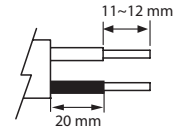

KUBO/RONDA

IP20

YLEISVALAISIN | UNIVERSAL LUMINAIRE | ALLMÄN ARMATUR