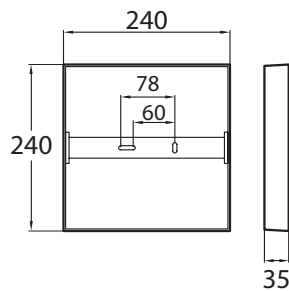

A1SIDA/A1SIDB