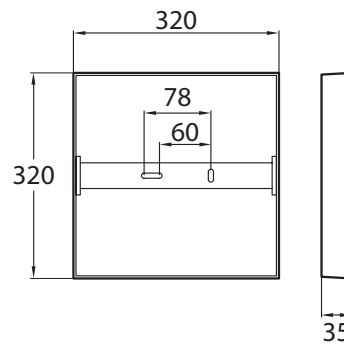

KUBO/RONDA

IP20

YLEISVALAISIN | UNIVERSAL LUMINAIRE | ALLMÄN ARMATUR

A1SIMA

Valaisimen saa asentaa vain sähköalan ammattilainen. Käytä ainoastaan syöttöjännitettä ja taajuutta joka on merkitty liitännälaitteeseen. Kytke virta pois päältä ennen asennusta tai huoltoa. Tämä asennusohje on säilytettävä ja sen on oltava käytössä asennuksessa ja huollossa.

Vi rekommenderar att installationen görs av en behörig elektriker. Använd endast driftspänning och frekvens som är märkt på förkopplingsdonet. Bryt av stömmen för installation eller service. Denna monteringsanvisning bör sparas och finnas tillgänglig vid installation eller framtida service.

Only a professional electrician is allowed to do the installation. Use only rated voltage and frequency as marked in the driver. Switch off the current before installation or service. This mounting instruction must be kept available during installation and for future maintenance.

KUBO	MITAT MM	VÄRI	SIS. LAMPUN	VALONLÄHDE	M-ERÄ	SNRO	EAN
A1SICA LED 10W	180 x 180	valkoinen	kyllä	3000K 700lm	1	4116088	6435200182319
A1SIDA LED 15W	240 x 240	valkoinen	kyllä	3000K 1050lm	1	4116089	6435200182326
A1SIDB LED 21W	240 x 240	valkoinen	kyllä	3000K 1500lm	1	4116090	6435200182333
A1SIMA LED 21W	320 x 320	valkoinen	kyllä	3000K 1500lm	1	4116139	6435200187512
RONDA	MITAT MM	VÄRI	SIS. LAMPUN	VALONLÄHDE	M-ERÄ	SNRO	EAN
A1SIAA LED 10W	Ø 180	valkoinen	kyllä	3000K 700lm	1	4116085	6435200182289
A1SIBA LED 15W	Ø 240	valkoinen	kyllä	3000K 1050lm	1	4116086	6435200182296
A1SIBB LED 21W	Ø 240	valkoinen	kyllä	3000K 1500lm	1	4116087	6435200182302
A1SILA LED 21W	Ø 320	valkoinen	kyllä	3000K 1500lm	1	4116138	6435200187505

AIRAM

Valmistaja | Tillverkare | Manufacturer: