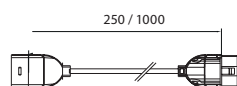

VÄLIJOHDOT