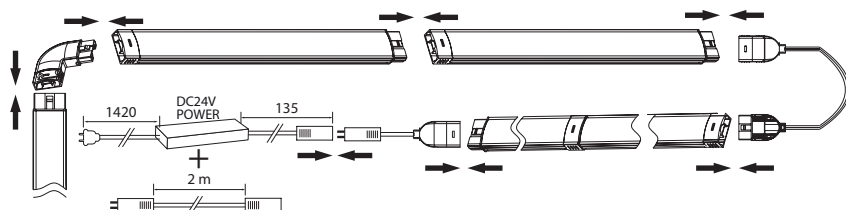

FINO

IP21   

LED VALAISIN | LED ARMATUR | LED VALGUSTI | LED LUMINAIRE

LED-PROFIILIT

VÄLIJOHDOT

JAKOLIITIN

KULMALIITIN

ASENNUS: PROFILIT