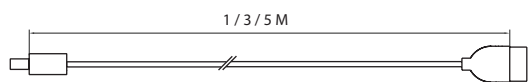

LED VALAISIN | LED ARMATUR | LED VALGUSTI | LED LUMINAIRE

A1LIAA / A1LIBA / A1LICA

Käytä ainoastaan syöttöjännitettä ja taajuutta joka on merkitty valaisimeen. Kytke virta pois päältä ennen asennusta tai huoltoa. Tämä asennusohje on säilytettävä ja sen on oltava käytössä asennuksessa ja huollossa.

A1LIEX / A1LIFX / A1LIGX

Använd endast driftspänning och frekvens som är märkt på armaturen. Bryt av strömmen för installation eller service. Denna monteringsanvisning bör sparas och finnas tillgänglig vid installation eller framtida service.