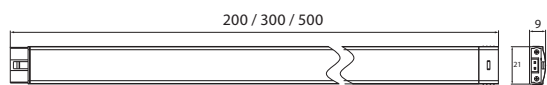

LED VALAISIN | LED ARMATUR | LED VALGUSTI | LED LUMINAIRE

A1LIAA / A1LIBA / A1LICA