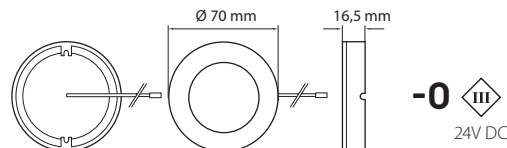

A1LIEX / A1LIFX / A1LIGX

Använd endast driftspänning och frekvens som är märkt på armaturen. Bryt av strömmen för installation eller service. Denna monteringsanvisning bör sparas och finnas tillgänglig vid installation eller framtida service.

A1LIHX

A1LRAA / A1LRAB

Kasuta ainult valgustile märgitud võrguvoolu ja sagedust. Lülita enne paigaldust ja hooldust vool välja. Käesolevat juhendit tuleb säilitada ning järgida paigaldamisel ja hooldusel.