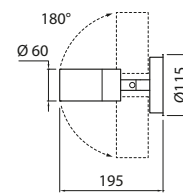

Alppila 1S suunnattava