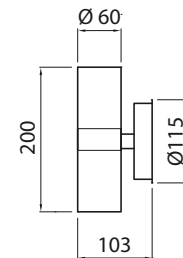

IP44

-O
3 x 2,5

ALPPILA

SEINÄVALAISIN

Alppila-seinävalaisimien klassinen muotoilu kestää aikaa. Alppila-mallisto on suunniteltu julkisivujen ja terrassien valaisuun, mutta siron muotokielen ansiosta valaisimet soveltuvat myös sisäkäyttöön mm. kylpyhuoneeseen. Yhteen tai kahteen suuntaan valaisevilla seinävalaisimilla korostat julkisivua ja valaiset seinävierustojen kulkureittejä. Alppila-spottivalaisimella voit suunnata valon korostamaan yksityiskohtia.

- Runko ruostumatonta terästä, karkaistua lasia.
- Värit: harjattu teräs, valkoinen ja antrasiitin harmaa.
- Pinta-asennus seinään, ruuviliittimet 3 x 2,5 mm², yksi kaapelin läpivienti (ei ketjutettavissa).
- Lamppu maks. 35 W GU10, ei sisälly pakkaukseen.
- Koteloitiluokka IP44.
- Käyttöympäristön lämpötila -20 °C – +35 °C lamppusuositusten mukaan.

Alppila 2S

ALPPILA 1S

SNRO KOODI

4107268	A1ALAC	ALPPILA 1S IP44 SUUNN. GU10 35W RST
4107269	A1ALAA	ALPPILA 1S IP44 GU10 MAX 35W RST

ALPPILA 2S

SNRO KOODI

4116167	A1ALWA	ALPPILA 2S IP44 GU10 MAX 2X35W VA
4107271	A1ALAB	ALPPILA 2S IP44 GU10 MAX 2X35W RST
4116166	A1ALWW	ALPPILA 2S IP44 GU10 MAX 2X35W ANT

LAMPPUSUOSITUKSET

SNRO	AIRAM PRO LED	LM/CD
4713435	PRO PAR16 3,5W/830 GU10 35D	550 cd, 250 lm, 230 lm 90D
4713448	PRO PAR16 7W/830 GU10 DIM 35D	1150 cd, 590 lm, 540 lm 90D
4713449	PRO PAR16 7W/840 GU10 DIM 35D	1200 cd, 620 lm, 540 lm 90D