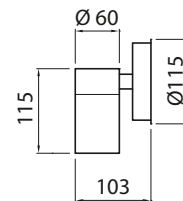

IP44

-O
3 x 2,5

ALPPILA

SEINÄVALAISIN

Alppila-seinävalaisimien klassinen muotoilu kestää aikaa. Alppila-mallisto on suunniteltu julkisivujen ja terrassien valaisuun, mutta siron muotokielen ansiosta valaisimet soveltuvat myös sisäkäyttöön mm. kylpyhuoneeseen. Yhteen tai kahteen suuntaan valaisevilla seinävalaisimilla korostat julkisivua ja valaiset seinävierustojen kulkureittejä. Alppila-spottivalaisimella voit suunnata valon korostamaan yksityiskohtia.

- Runko ruostumatonta terästä, karkaistua lasia.
- Värit: harjattu teräs, valkoinen ja antrasiitin harmaa.
- Pinta-asennus seinään, ruuviliittimet 3 x 2,5 mm², yksi kaapelin läpivienti (ei ketjutettavissa).
- Lamppu maks. 35 W GU10, ei sisälly pakkaukseen.
- Koteloitiluokka IP44.
- Käyttöympäristön lämpötila -20 °C – +35 °C lamppusuositusten mukaan.

Alppila 1S

ALPPILA 1S

SNRO KOODI

4107268	A1ALAC	ALPPILA 1S IP44 SUUNN. GU10 35W RST
4107269	A1ALAA	ALPPILA 1S IP44 GU10 MAX 35W RST

ALPPILA 2S

SNRO KOODI

4116167	A1ALWA	ALPPILA 2S IP44 GU10 MAX 2X35W VA
4107271	A1ALAB	ALPPILA 2S IP44 GU10 MAX 2X35W RST
4116166	A1ALWW	ALPPILA 2S IP44 GU10 MAX 2X35W ANT

LAMPPUSUOSITUKSET

SNRO	AIRAM PRO LED	LM/CD
4713435	PRO PAR16 3,5W/830 GU10 35D	550 cd, 250 lm, 230 lm 90D
4713448	PRO PAR16 7W/830 GU10 DIM 35D	1150 cd, 590 lm, 540 lm 90D
4713449	PRO PAR16 7W/840 GU10 DIM 35D	1200 cd, 620 lm, 540 lm 90D