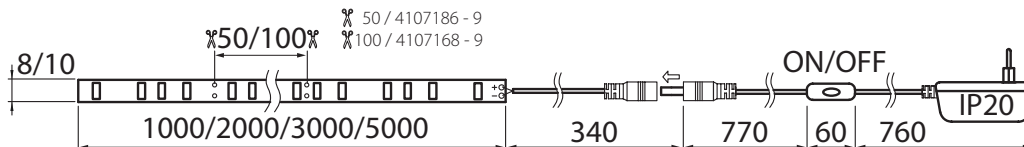

LED STRIP

IP20   

VALONAUHA | LJUSSTRIP | VALGUSLINT | LIGHT STRIP

1. Tämä asennusohje on säilytettävä ja sen on oltava käytössä asennuksessa ja huollossa.
2. Vain sisäkäyttöön.
3. Muuntaja (IP20) sijoitettava kuivaan sisätilaan.
4. LED-nauhaa saa käyttää vain mukana toimitetun muuntajan kanssa.
5. Irrota teipin suojus ennen asennusta. Huolehdi, että asennuspinta on puhdas.
6. Vahvista kiinnitys tarvittaessa uudella teipillä.

1. Denna monteringsanvisning bör sparas och finnas tillgänglig vid installation eller framtida service.
2. Endast för inomhusbruk.
3. Transformatorn (IP20) skall placeras på för ett torrt ställe.
4. Använd endast för LED-strip transformator som kommer med paketen.
5. Lös tejpens före installation. Se till att installationsytan är ren.
6. Om det behövs försäkra installering med extra tejp.

1. Käesolevat juhendit tuleb säilitada ning järgida paigaldamisel ja hooldusel.
2. Kasutamiseks ainult siseruumides.
3. Adapter (IP20) paigutada kuiva siseruumi.
4. LED-linti tohib kasutada ainult koos kaasas oleva adapteriga.
5. Eemalda kleeplindi kaitsekile enne paigaldamist. Kontrolli, et paigalduspind oleks puhas.
6. Tugevdage kinnitust vajadusel uue kleeplindiga.

1. This mounting instruction must be available during installation and for future maintenance.
2. For indoor use only.
3. Use the transformer (IP20) only in dry conditions.
4. LED strip must only be used with the transformer included in package.
5. Fix the strip by removing the cover of the tape. Make sure that the mounting surface is clean.
6. If needed secure the fastening with additional tape.