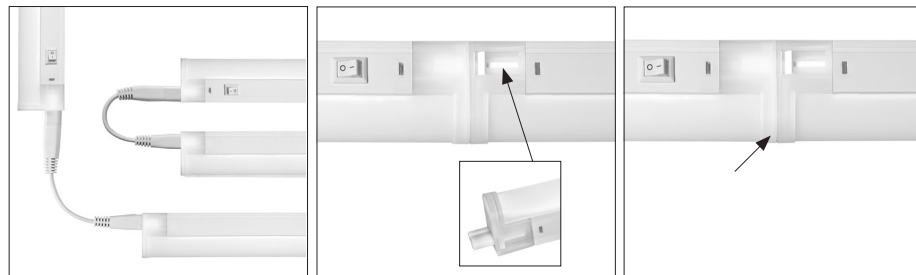

LED LINE

IP20 CE □ △ Ⓢ 0.1m △ ✂ ✂ -0-

KETJUTETTAVA YLEISVALAISIN | LÄNKBAR ALLMÄNBELYSNING | JADAÜHENDATIV ÜLDVALGUSTI | CHAINABLE LUMINAIRE

-0-
Max
187W

Kytke virta pois päältä ennen asennusta tai huoltoa. Tämä asennusohje on säilytettävä ja sen on oltava käytössä asennuksessa ja huollossa. Asennus: 1,8 m verkkojohto. Ketjutettavissa maks. 187 W. 15 cm välijohto mukana pakkauksessa.

Bryt av strömmen före installation eller service. Denna monteringsanvisning bör sparas och finnas tillgänglig vid installation eller framtida service. Installerings: 1,8 m anslutningskabel. Kan kopplas ihop max. 187 W. En 15 cm ihopkopplingskabel inkluderad i förpackningen.

Lülita enne paigaldust ja hooldust vool välja. Käesolevat juhendit tuleb säilitada ning järgida paigaldamisel ja hooldusel. Paigaldus: 1,8 m toitekaabel. Jadaühenduse võimalus, maks. 187 W. 15 cm pikijätk komplektis.

Switch off the current before installation or service. This mounting instruction must be kept available during installation and for future maintenance. Installation: 1,8 m povercable. Chainable wattage max 187 W. 15 cm connecting cable included in package.