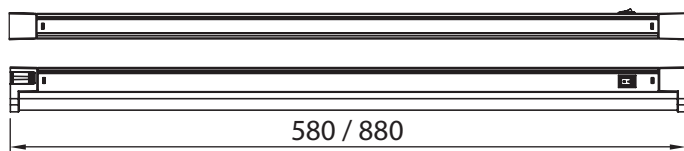

LED LINE

IP20 CE □ △ Ⓢ 0.1m △ ✂ ✂ -0-

KETJUTETTAVA YLEISVALAISIN | LÄNKBAR ALLMÄNBELYSNING | JADAÜHENDATIV ÜLDVALGUSTI | CHAINABLE LUMINAIRE

-0-
Max
187W

Kytke virta pois päältä ennen asennusta tai huoltoa. Tämä asennusohje on säilytettävä ja sen on oltava käytössä asennuksessa ja huollossa. Asennus: 1,8 m verkkojohto. Ketjutettavissa maks. 187 W. 15 cm välijohto mukana pakkauksessa.

Bryt av strömmen före installation eller service. Denna monteringsanvisning bör sparas och finnas tillgänglig vid installation eller framtida service. Installerings: 1,8 m anslutningskabel. Kan kopplas ihop max. 187 W. En 15 cm ihopkopplingskabel inkluderad i förpackningen.

Lülita enne paigaldust ja hooldust vool välja. Käesolevat juhendit tuleb säilitada ning järgida paigaldamisel ja hooldusel. Paigaldus: 1,8 m toitekaabel. Jadaühenduse võimalus, maks. 187 W. 15 cm pikijätk komplektis.

Switch off the current before installation or service. This mounting instruction must be kept available during installation and for future maintenance. Installation: 1,8 m povercable. Chainable wattage max 187 W. 15 cm connecting cable included in package.