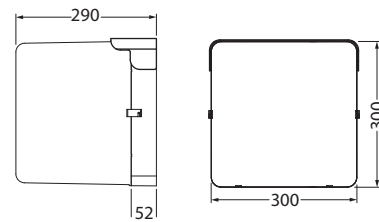

- Runko ja kupu polykarbonaattia.
- Valkoinen.
- Suojausluokka II.
- Katto- ja seinäasennus pintaan.
- Asennuskorkeus 2–5 m.
- Ketjutettavissa 3 x 2,5 mm<sup>2</sup>, jousiliittimet.
- Väriämpötila 4000 K, CRI > 80.
- SDCM 6.
- IP65.
- Kiinteä led 12 W / 900 lm.
- On/Off.
- Käyttöympäristön lämpötila -20 ... 35 °C.
- L70 50 000 h (ta35C).

Noppa Flat

Noppa Triangle

Noppa Cube