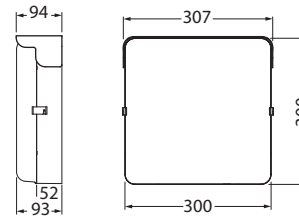

IP65

IK10

NOPPA

Kiinteällä ledillä varustettu Noppa on suunniteltu numero-valoksi julkisiin kohteisiin ja asuinrakentamiseen. Valaisimesta on saatavana kolme kupuvaihtoehtoa: matala, kolmio ja kuutio. Lisävarusteeksi on saatavana lumilippa.

- Runko ja kupu polykarbonaattia.
- Valkoinen.
- Suojausluokka II.
- Katto- ja seinäasennus pintaan.
- Asennuskorkeus 2–5 m.
- Ketjutettavissa 3 x 2,5 mm², jousiliittimet.
- Väriämpötila 4000 K, CRI > 80.
- SDCM 6.
- IP65.
- Kiinteä led 12 W / 900 lm.
- On/Off.
- Käyttöympäristön lämpötila -20 ... 35 °C.
- L70 50 000 h (ta35C).

Noppa Flat

NOPPA

SNRO	KOODI		LM
4116173	A1NOAA	NOPPA FLAT IP65 12W/840	900
4116174	A1NOAB	NOPPA TRIANGLE IP65 12W/840	900
4116175	A1NOAC	NOPPA CUBE IP65 12W/840	900

NOPPA LISÄTARVIKKEET

SNRO	KOODI	
4116176	A1NOAD	NOPPA LUMILIPPA