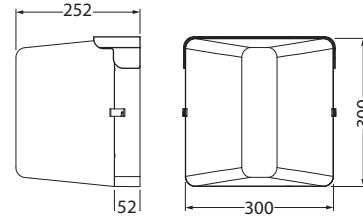

Noppa Triangle