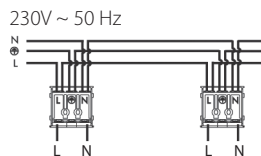

Valaisimen saa asentaa vain sähköalan ammattilainen. Käytä ainoastaan syöttöjännitettä ja taajuutta joka on merkitty valaisimeen. Kytke virta pois päältä ennen asennusta tai huoltoa. Tämä asennus-ohje on säilytettävä ja sen on oltava käytössä asennuksessa ja huollossa.

Vi rekommenderar att installationen görs av en behörig elektriker. Använd endast driftspänning och frekvens som är märkt på armatur. Bryt av strömmen för installation eller service. Denna monteringsanvisning bör sparas och finnas tillgänglig vid installation eller framtida service.

Elektriseadmete paigaldustöid on lubatud teha üksnes vastaval spetsialistil. Valgustit tohib paigaldada vaid eriväljaõppega isik. Kasuta ainult valgustile märgitud valgusallikat ja võimsust. Lülita enne paigaldust ja hooldust vool välja. Käesolevat juhendit tuleb säilitada ning järgida paigaldamisel ja hooldusel.

Only a professional electrician is allowed to do the installation. Use only rated voltage and frequency as marked in the fixture. Switch off the current before installation or service. This mounting instruction must be kept available during installation and for future maintenance.

	VÄRI / FÄRG VÄRV / COLOR	KIINTEÄ LED / INBYGGD LED INTEGREEDITUD LED / INTEGRATED LED	M-ERÄ / FRP SALES UNIT	SNRO	E-NR	GTIN
IP20/23 CHICO PAR-S 4W/828 36D VA (PAR16)	valkoinen, vit, valge, white	Suunnattava/Inriktningsbar Suunatavate/Adjustable 25° LED 4 W 2800 K 250 lm 36D 15000h	1/10/60	4116192	7463828	6435200204165
IP20/44 CHICO PAR 4W/828 36D VA (PAR16)	valkoinen, vit, valge, white	LED 4 W 2800 K 250 lm 36D 15000h	1/10/60	4116193	7463831	6435200204189
IP20/44 CHICO PAR 4W/828 36D HO (PAR16)	hopea, silver, hõbe, silver	LED 4 W 2800 K 250 lm 36D 15000h	1/10/60	4116194	7464114	6435200204202
IP20/44 CHICO GX 5W/828 110D VA (GX53)	valkoinen, vit, valge, white	LED 5 W 2800 K 300 lm 110D 15000h	1/10/60	4116195	7464283	6435200204226
IP20/44 CHICO GX 5W/828 110D HO (GX53)	hopea, silver, hõbe, silver	LED 5 W 2800 K 300 lm 110D 15000h	1/10/60	4116196	7464284	6435200204240

AIRAM

Valmistaja | Tillverkare | Tootja | Manufacturer:

Oy Airam Electric Ab, Sementtitehtaankatu 6, FI-04260 Kerava, Finland, www.airam.fi