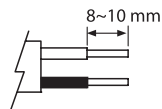

ALASVALO | DOWNLIGHT ARMATUR | ALLVALGUSTI | DOWNLIGHT

Kytettävä erillisessä rasiassa.
Inkoppling via separat dosa.
Ühendamine eraldi jaotuskarbi kaudu.
Connection in a separate terminal box.