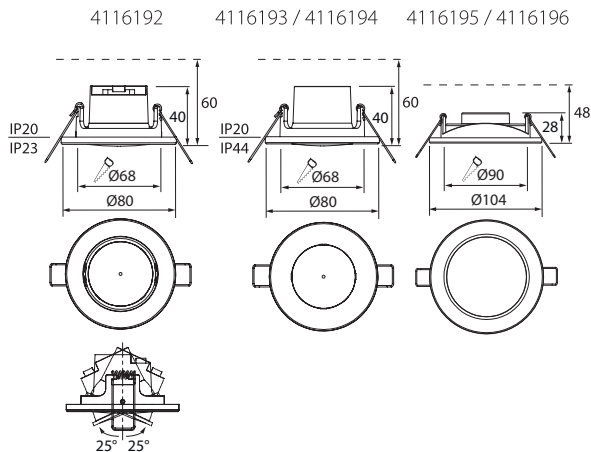

CHICO

IP20/44 (IP20/23)

ALASVALO | DOWNLIGHT ARMATUR | ALLVALGUSTI | DOWNLIGHT

Kytettävä erillisessä rasiassa.
Inkoppling via separat dosa.
Ühendamine eraldi jaotuskarbi kaudu.
Connection in a separate terminal box.