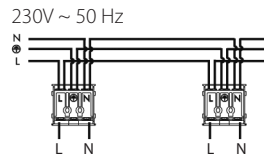

CHICO

IP20/44 (IP20/23)

ALASVALO | DOWNLIGHT ARMATUR | ALLVALGUSTI | DOWNLIGHT

Kytettävä erillisessä rasiassa.
Inkoppling via separat dosa.
Ühendamine eraldi jaotuskarbi kaudu.
Connection in a separate terminal box.

L = ruskea/brun/pruun/brown
N = sininen/blå/sinine/blue

Valaisimen saa asentaa vain sähköalan ammattilainen. Käytä ainoastaan syöttöjännitettä ja taajuutta joka on merkitty valaisimeen. Kytke virta pois päältä ennen asennusta tai huoltoa. Tämä asennus-ohje on säilytettävä ja sen on oltava käytössä asennuksessa ja huollossa.