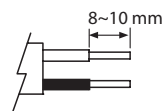

ALASVALO | DOWNLIGHT ARMATUR | ALLVALGUSTI | DOWNLIGHT

Kytettävä erillisessä rasiassa.
Inkoppling via separat dosa.
Ühendamine eraldi jaotuskarbi kaudu.
Connection in a separate terminal box.