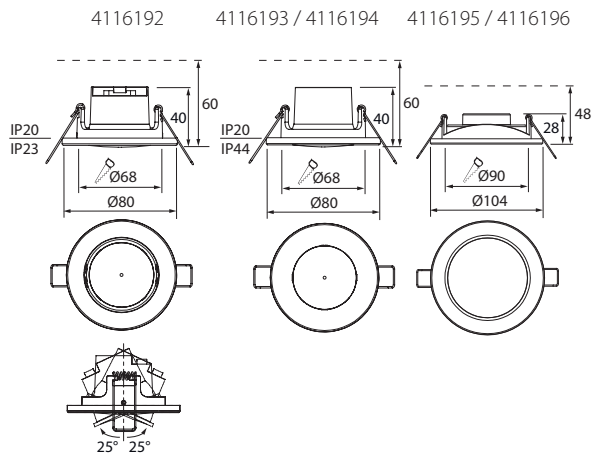

CHICO

IP20/44 (IP20/23)

ALASVALO | DOWNLIGHT ARMATUR | ALLVALGUSTI | DOWNLIGHT

Kytettävä erillisessä rasiassa.
Inkoppling via separat dosa.
Ühendamine eraldi jaotuskarbi kaudu.
Connection in a separate terminal box.