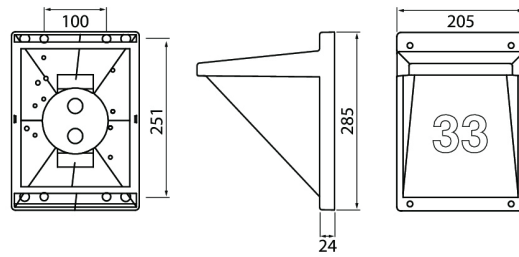

IP65

IK10

VINO

SEINÄVALAISIN

Reilunkokoisesta yleis- ja numerovalaisimesta talon numero näkyy selkeästi. VINO-valaisimella on paras iskunkestävyysluokka IK10, joten se sopii hyvin opastevaloksi katujen varsilla olevien talojen seinään. Valaisimen UV-suojattu runko ei haalistu auringonvalon vaikutuksesta. Pakkauksessa mukana mustat kirjain- ja numerotarrat (A–J / 2 x 0–9). Valonlähteeksi suosittelemme E27-kantaista maks. 20 W led-lamppua

- Runko ja kupu polykarbonaattia.
- Värit valkoinen ja musta.
- Pinta-asennus seinään, ruuviliittimet 3 x 2,5 mm², ketjutettava.
- Kotelointiluokka IP65, IK10.
- Lamppu maks. 20 W E27, ei sisälly pakkaukseen.
- Käyttöympäristön lämpötila -20 °C – +35 °C lamppusuositusten mukaan.