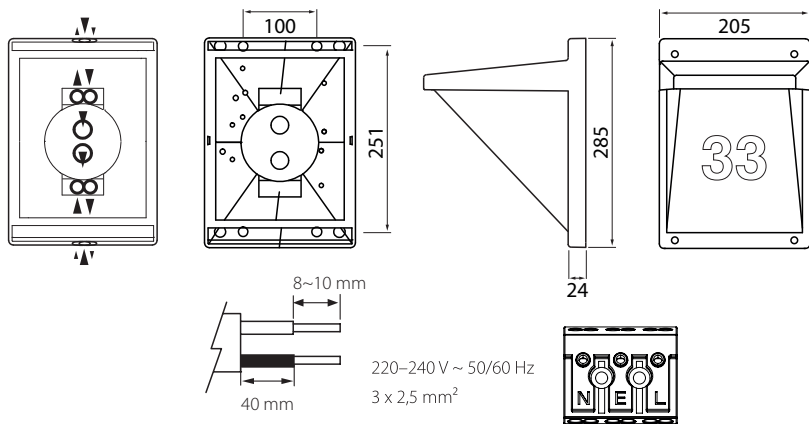

VINO

IK10 IP65 -o-  

NUMEROVALAISIN | NUMMERARMATUR | NUMBER LUMINAIRE

E = Maadoituksen jatkaminen / päättyminen
 E = Anslutning / avslutning av jordningsledning
 E = Continuity / termination of earth wires