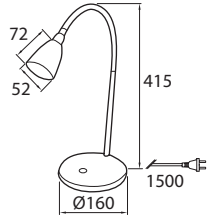

STELLA / STELLA CLIPS

PÖYTÄ-, CLIPS KOHDE- JA SEINÄVALAISIN | BORDSLAMPA, CLIPS SPOTLIGHT OCH VÄGGLAMPA

LAUA-, CLIPS KOHTVALGUSTI JA SEINAVALGUSTI | TABLE LAMP, CLIPS SPOTLIGHT AND WALL LAMP

9610337 / 9610338