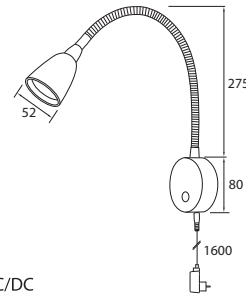

220-240 V ~ 50/60 Hz

9610404 / 9610405

220-240 V ~ 50/60 Hz

4116449 / 4116450

AC/DC
muuntaja/transfomator/muundaja/transformer
INPUT: 220-240 V ~ 50 Hz
OUTPUT: 11 V --- 0,25A

FI:

- Kytke virta pois päältä ennen asennusta tai huoltoa.
- Huollon saa suorittaa vain valtuutettu sähköasentaja.
- Tämä asennusohje on säilytettävä ja sen on oltava käytössä asennuksessa ja huollossa.
- Valonlähdeä ei voi vaihtaa. Vaihda tilalle uusi valaisin, jos valonlähde rikkoutuu.
- Vain sisäkäyttöön.
- Valmistaja ei vastaa ohjeiden vastaisen käytön tai asennuksen aiheuttamista haitoista.