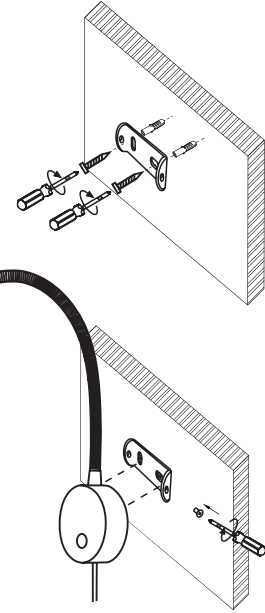

220-240 V ~ 50/60 Hz

9610404 / 9610405

220-240 V ~ 50/60 Hz

4116449 / 4116450

AC/DC
muuntaja/transfomator/muundaja/transformer
INPUT: 220-240 V ~ 50 Hz
OUTPUT: 11 V --- 0,25A

FI:

- Kytke virta pois päältä ennen asennusta tai huoltoa.
- Huollon saa suorittaa vain valtuutettu sähköasentaja.
- Tämä asennusohje on säilytettävä ja sen on oltava käytössä asennuksessa ja huollossa.
- Valonlähdeä ei voi vaihtaa. Vaihda tilalle uusi valaisin, jos valonlähde rikkoutuu.
- Vain sisäkäyttöön.
- Valmistaja ei vastaa ohjeiden vastaisen käytön tai asennuksen aiheuttamista haitoista.

SE:

- Bryt av strömmen före installation eller service.
- Underhåll får enbart utföras av kvalificerad elektriker.
- Denna monteringsanvisning bör sparas och finnas tillgänglig vid installation eller framtida service.
- Armaturens ljuskälla kan inte ersättas, vänligen byt till en ny armatur om ljuskällan går sönder.
- Endast för inomhusbruk.
- Tillverkaren har inget ansvar för olämpligt bruk eller installation.