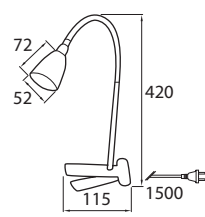

220-240 V ~ 50/60 Hz

9610404 / 9610405