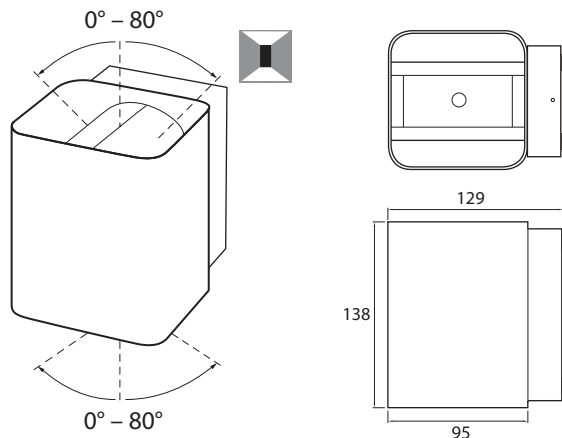

NÄSBY

IP54 -0 **CE** 

SEINÄVALAISIN | VÄGGARMATUR | SEINAVALGUSTI | WALL LUMINAIRE

220-240 V ~ 50 Hz

Valaisimen saa asentaa vain sähköalan ammattilainen. Käytä ainoastaan syöttöjännitettä ja taajuutta joka on merkitty valaisimeen. Kytke virta pois päältä ennen asennusta tai huoltoa. Tämä asennusohje on säilytettävä ja sen on oltava käytössä asennuksessa ja huollossa.