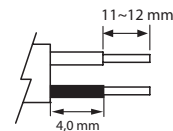

NÄSBY

IP54 -0 **CE** 

SEINÄVALAISIN | VÄGGARMATUR | SEINAVALGUSTI | WALL LUMINAIRE

220-240 V ~ 50 Hz

Valaisimen saa asentaa vain sähköalan ammattilainen. Käytä ainoastaan syöttöjännitettä ja taajuutta joka on merkitty valaisimeen. Kytke virta pois päältä ennen asennusta tai huoltoa. Tämä asennusohje on säilytettävä ja sen on oltava käytössä asennuksessa ja huollossa.