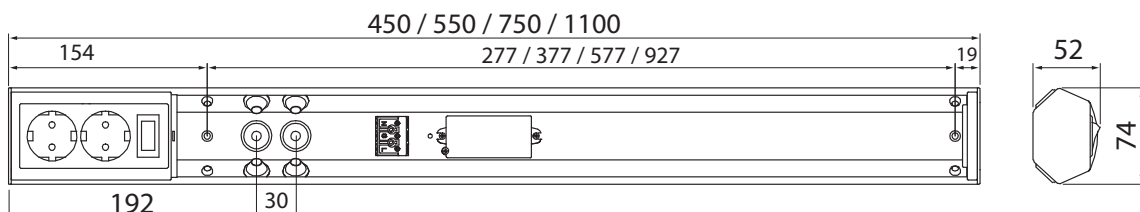

220-240 V ~ 50/60 Hz

FI:

VAROITUKSET

- Lue huolellisesti nämä ohjeet ennen asennusta tai käyttöä
- Asennuksen saa tehdä vain alan ammattilainen
- Ennen asennusta, vaihtoa tai puhdistusta varmista, että virta on poiskytketty. Anna valaisimen myös jäähtyä ja käytä lämpösuojattuja käsineitä
- Minimietäisyys valaistavaan kohteeseen on 0,10 m