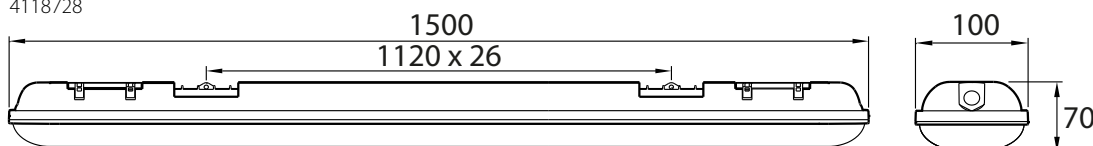

FARO IP65 28W/56W/70W

elektronisella liitäntälaitteella | med elektroniskt driftdon | elektroonilise liiteseadmega | with electronic ballast

FI:

Valaisimen saa asentaa vain sähköalan ammattilainen. Käytä ainoastaan syöttöjännitettä ja taajuutta joka on merkitty liitäntälaitteeseen. Kytke virta pois päältä ennen asennusta tai huoltoa. Kiinteä led, ei vaihdettavissa. Tämä asennusohje on säilytettävä ja sen on oltava käytössä asennuksessa ja huollossa.

Valaisin toimitetaan valmiiksi koottuna. Valaisin asennetaan suoraan seinä- tai kattopintaan ruuveilla tai pikalukituskiinnikkeillä kiskoon tai kattoon. Asennustarvikkeet on pakattu valaisimen sisälle. Valaisinta ei suositella liuotinhöyryisten tilojen valaisuun eikä teollisuuskäyttöön.

SE:

Vi rekommenderar att installationen görs av en behörig elektriker. Använd endast driftspänning och frekvens som är märkt på förkopplingsdonet. Bryt av stömmen för installation eller service. Led inbyggd, ej utbytbara. Denna monteringsanvisning bör sparas och finnas tillgänglig vid installation eller framtida service.

Armaturen levereras ihopsatt. Armaturen skall installeras direkt på vägg eller tak med skruvar eller med snabbfäste på skena eller tak. Tillbehören ligger förpackade i armaturen. Armaturen lämpar sig icke för bruk i utrymmen med rikliga lösningsmedelångor och inte för industrial bruk.

4118726

4118727

4118728

-o 3x1,5mm² 220-240 V ~ 50/60 Hz