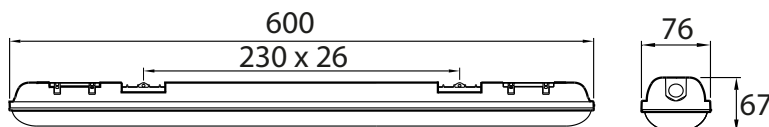

FARO IP65 28W/56W/70W

elektronisella liitäntälaitteella | med elektroniskt driftdon | elektroonilise liiteseadmega | with electronic ballast

FI:

Valaisimen saa asentaa vain sähköalan ammattilainen. Käytä ainoastaan syöttöjännitettä ja taajuutta joka on merkitty liitäntälaitteeseen. Kytke virta pois päältä ennen asennusta tai huoltoa. Kiinteä led, ei vaihdettavissa. Tämä asennusohje on säilytettävä ja sen on oltava käytössä asennuksessa ja huollossa.

Valaisin toimitetaan valmiiksi koottuna. Valaisin asennetaan suoraan seinä- tai kattopintaan ruuveilla tai pikalukituskiinnikkeillä kiskoon tai kattoon. Asennustarvikkeet on pakattu valaisimen sisälle. Valaisinta ei suositella liuotinhöyryisten tilojen valaisuun eikä teollisuuskäyttöön.

SE:

Vi rekommenderar att installationen görs av en behörig elektriker. Använd endast driftspänning och frekvens som är märkt på förkopplingsdonet. Bryt av stömmen för installation eller service. Led inbyggd, ej utbytbara. Denna monteringsanvisning bör sparas och finnas tillgänglig vid installation eller framtida service.

Armaturen levereras ihopsatt. Armaturen skall installeras direkt på vägg eller tak med skruvar eller med snabbfäste på skena eller tak. Tillbehören ligger förpackade i armaturen. Armaturen lämpar sig icke för bruk i utrymmen med rikliga lösningsmedelångor och inte för industrial bruk.

4118726