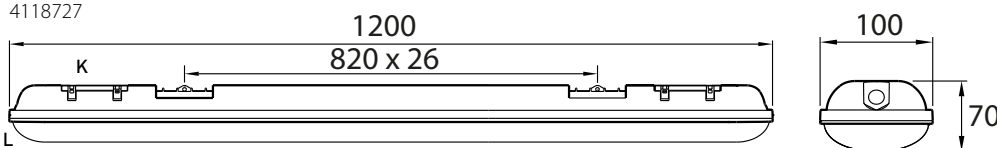

FARO IP65 28W/56W/70W

elektronisella liitäntälaitteella | med elektroniskt driftdon | elektroonilise liiteseadmega | with electronic ballast

FI:

Valaisimen saa asentaa vain sähköalan ammattilainen. Käytä ainoastaan syöttöjännitettä ja taajuutta joka on merkitty liitäntälaitteeseen. Kytke virta pois päältä ennen asennusta tai huoltoa. Kiinteä led, ei vaihdettavissa. Tämä asennusohje on säilytettävä ja sen on oltava käytössä asennuksessa ja huollossa.

Valaisin toimitetaan valmiiksi koottuna. Valaisin asennetaan suoraan seinä- tai kattopintaan ruuveilla tai pikalukituskiinnikkeillä kiskoon tai kattoon. Asennustarvikkeet on pakattu valaisimen sisälle. Valaisinta ei suositella liuotinhöyryisten tilojen valaisuun eikä teollisuuskäyttöön.

SE:

Vi rekommenderar att installationen görs av en behörig elektriker. Använd endast driftspänning och frekvens som är märkt på förkopplingsdonet. Bryt av stömmen för installation eller service. Led inbyggd, ej utbytbara. Denna monteringsanvisning bör sparas och finnas tillgänglig vid installation eller framtida service.

Armaturen levereras ihopsatt. Armaturen skall installeras direkt på vägg eller tak med skruvar eller med snabbfäste på skena eller tak. Tillbehören ligger förpackade i armaturen. Armaturen lämpar sig icke för bruk i utrymmen med rikliga lösningsmedelångor och inte för industrial bruk.

4118726

4118727

4118728

-o 3x1,5mm² 220-240 V ~ 50/60 Hz