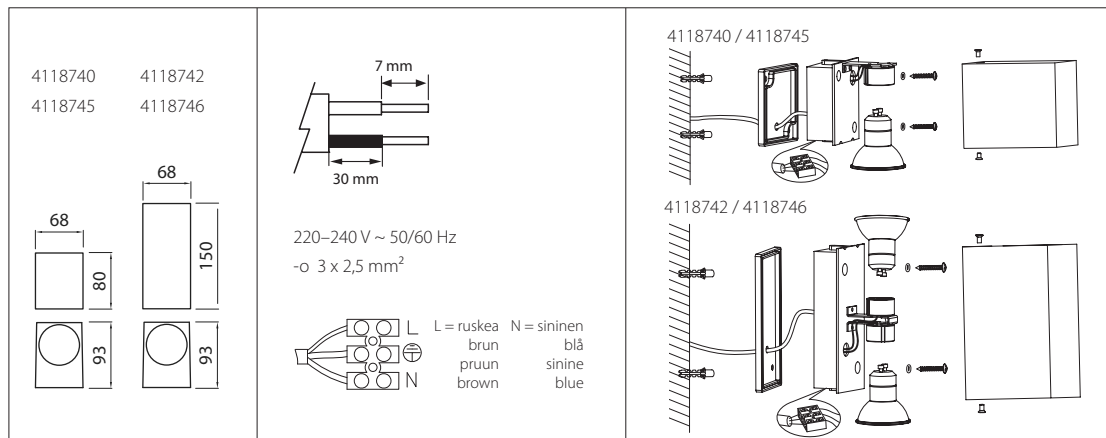

SUND

IP44 CE 

SEINÄVALAISIN | VÄGGARMATUR | SEINAVALGUSTI | WALL LUMINAIRE

Valaisimen saa asentaa vain sähköalan ammattilainen. Käytä ainoastaan valonlähdettä ja tehoa joka valaisimeen on merkitty. Kytke virta pois päältä ennen asennusta tai huoltoa. Tämä asennusohje on säilytettävä ja sen on oltava käytössä asennuksessa ja huollossa.