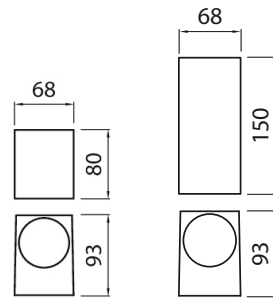

IP44

-O
3 x 2,5

SUND

SEINÄVALAISIN

Siroja Sund-seinävalaisimia on kahta mallia: alaspäin ja ylös-
alaspäin valaisevat mallit. Kompaktin koon ansiosta Sund sopii
moneen tilaan sekä sisätiloissa että ulkona. Valitse valonlähteeksi
GU10-kantainen lamppu haluamallasi värilämpötilalla, teholla
ja valokeilalla. Kapeakeilaisella kohdelampulla voit luoda tilaan
tehokkaita vertikaalisia linjoja ja korostaa talon arkkitehtuuria.

- Alumiinirunko, kupu karkaistua lasia.
- Väri antrasiitin harmaa.
- Pinta-asennus seinään, ruuviliittimet 3 x 2,5 mm², yksi kaapelin läpivienti (ei ketjutettavissa).
- Kotelointiluokka IP44.
- Lamppu maks. 2 x 11 W GU10, ei sisälly pakkaukseen.
- Käyttöympäristön lämpötila -20 °C – +35 °C lamppusuositusten mukaan.

Sund Duo valaisee ylös- ja alaspäin.

SUND

SUND DUO

LAMPPUSUOSITUKSET

SNRO	AIRAM PRO LED	LM/CD
4713435	PRO PAR16 3,5W/830 GU10 35D	550 cd, 250 lm, 230 lm 90D
4713448	PRO PAR16 7W/830 GU10 DIM 35D	1150 cd, 590 lm, 540 lm 90D
4713449	PRO PAR16 7W/840 GU10 DIM 35D	1200 cd, 620 lm, 540 lm 90D