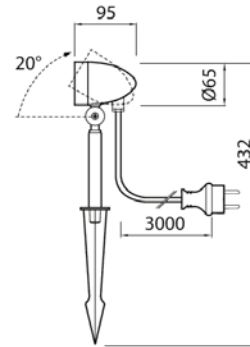

IP54

KURU

KOHDEVALO

Korosta rakennuksien ja puutarhan yksityiskohtia valolla. Asenna Kuru-kohdevalaisin maahan kätevästi maapiikillä ja osoita valokeila haluamaasi kohteeseen. Soveltuu esim. pienten ja keski suurten kasvien valaisuun. Valaisimessa on 3 m pituinen kumikaapeli ja pistotulppaliitäntä (schuko). Valitse valaisimeen GU10-kantainen lamppu haluamallasi värilämpötilalla, teholla ja valokeilalla. Valonlähde ei sisälly pakkaukseen.

- Runko alumiinia, kirkas lasikupu.
- Kotelointiluokka IP54
- Vaihdeettava valonlähde
- Käyttöympäristön lämpötila -20...+35 °C lamppuosoitusten mukaisesti

KURU

LAMPPUSUOSITUKSET

SNRO	AIRAM PRO LED	LM/CD
4713435	PRO PAR16 3,5W/830 GU10 35D	550 cd, 250 lm, 230 lm 90D
4713448	PRO PAR16 7W/830 GU10 DIM 35D	1150 cd, 590 lm, 540 lm 90D
4713449	PRO PAR16 7W/840 GU10 DIM 35D	1200 cd, 620 lm, 540 lm 90D