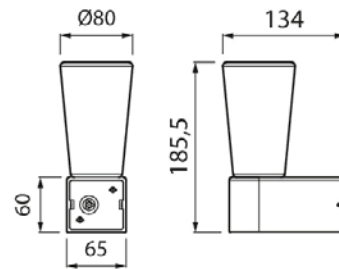

IP44

-O
3 x 2,5

SPA AVELLA

KYLPUHUONEVALAISIN

Airamin SPA Avella on kylpyhuoneen seinävalaisin, joka kestää roiskeveden ja kosteuden. Ajaton muotoilu sopii moneen tyyliin, sen materiaaleina ovat kiiltävä kromi ja kupu huurrettua opaailasia. Puhdas valkoinen led-valo on pehmeä ja tasainen. Pitkäikäinen led valaisee heti. Maadoitettu pistorasia on suojattu kannella. Asenna vain yksi tai useamman valaisimen kokonaisuus. Tutustu myös muihin SPA-seinävalaisimiin, esim. rinnakkaismalliin Avella Duo.

- Runko kromattua terästä, kupu himmeää opaalia lasia.
- Väri kromi.
- Seinä- tai pinta-asennus. Ruuviliittimet 3 x 2,5 mm².
- Valon värilämpötila 3000K.
- Värintoistoindeksi 80-89 (CRI≥80).
- Kotelointiluokka IP44.
- Kiinteä led 4,5W 240LM.
- Elinikä/käyttöikä L70B50 30000H.
- Maadoitettu pistorasia.

SPA AVELLA

SNRO	KOODI		W	LM
4118759	A1AVAA	SPA AVELLA IP44 4,5W/830 SOCKET	4,5	240