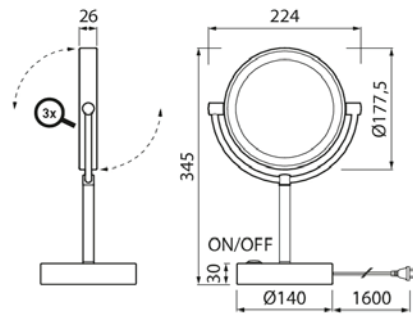

IP20

SPA CABO MIRROR

KYLPYHUONEVALAISIN

Airamien valaistu pöytäpeilivalaisin Spa Cabo Mirror -meikkipeilissä yhdistyvät tavallinen peili ja kolminkertaisesti suurentava peili. Pehmeästi valaiseva, puhdas valkoinen valo kiertää peililasin reunaa. 180 mm pyöreä peiliosa kääntyy akselinsa ympäri sopivaan asentoon. Tukevassa pöytäjalustassa on on-off-katkaisija. Valaisimessa on 1,6 m pitkä johto ja europistoke. Suosittelemme käyttämään valaisinta roiskevedeltä suojassa.

- Runko kromattua terästä, kupu muovia.
- Väri kromi.
- Pistotulppaliitäntä, johto 1600 mm, on/off-kytkin rungossa.
- Valon värilämpötila 3000K.
- Värintoistoindeksi 80-89 (CRI≥80).
- Kotelointiluokka IP20.
- Kiinteä led 4W 140LM.
- Elinikä/käyttöikä L70B50 30000H.
- Kääntyvä peiliosa, tavallinen ja 3X suurentava peili.

SPA CABO MIRROR

SNRO	KOODI	W	LM
4118761	A1CAAA SPA CABO MIRROR IP20 4W/830	4	140