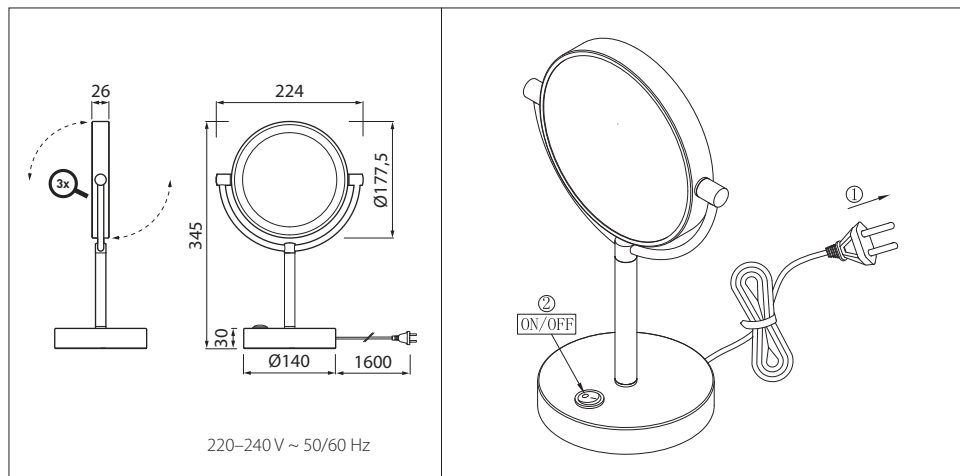

# SPA CABO MIRROR

IP20   

LED KYLPUHUONEVALAISIN | LED BADRUMSBELYSNING | LED VANNITOAVALGUSTI | LED BATHROOM LUMINAIRE

Käytä ainoastaan syöttöjännitettä ja taajuutta joka on merkitty. Kytke virta pois päältä ennen asennusta tai huoltoa. Valonlähdetä ei voi vaihtaa (). Vaihda tilalle uusi valaisin, jos valonlähde rikkoutuu. Tämä asennusohje on säilytettävä ja sen on oltava käytössä asennuksessa ja huollossa.