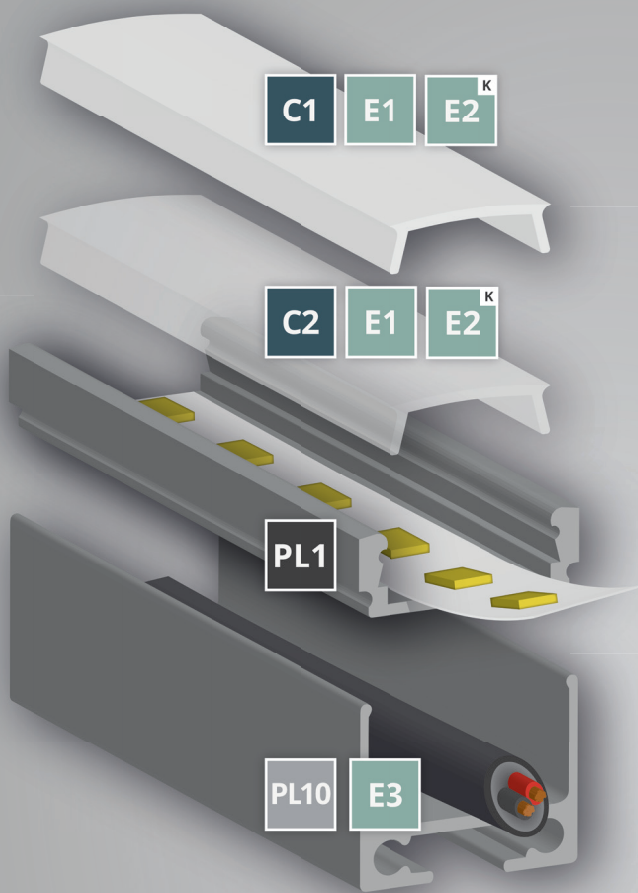

# PL1

GALAXY<sup>®</sup>profiles

max.  
12 mm

OEM

## SUOJAKUVUT | KANNET

C1	200 cm	Tuotenumero 8600004	300 cm	Tuotenumero 8600026
----	--------	---------------------	--------	---------------------

C2	200 cm	Tuotenumero 8600003		
----	--------	---------------------	--	--

## PÄÄDYT | PÄÄDYT

HARMAA	E1	Tuotenumero 8106015	E2	Tuotenumero 8106110
--------	----	---------------------	----	---------------------

VALKOINEN	E1W	Tuotenumero 8106017	E2W	Tuotenumero 8106111
-----------	-----	---------------------	-----	---------------------

## PROFIILI

PL1	200 cm	Tuotenumero 8106012		Z01	Tuotenumero 8106210
	600 cm	Tuotenumero 8106016			

VALKOINEN	200 cm	Tuotenumero 8106013		
-----------	--------	---------------------	--	--