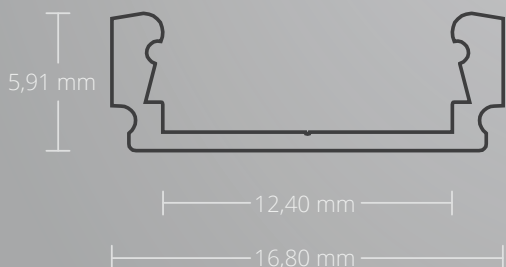

# PL1

GALAXY<sup>®</sup>profiles

max.  
12 mm

OEM

## SUOJAKUVUT | KANNET

C1	200 cm	Tuotenumero 8600004	300 cm	Tuotenumero 8600026
----	--------	---------------------	--------	---------------------

C2	200 cm	Tuotenumero 8600003		
----	--------	---------------------	--	--

## PROFIILI

PL1	200 cm	Tuotenumero 8106012		Z01	Tuotenumero 8106210
	600 cm	Tuotenumero 8106016			

VALKOINEN	200 cm	Tuotenumero 8106013		
-----------	--------	---------------------	--	--