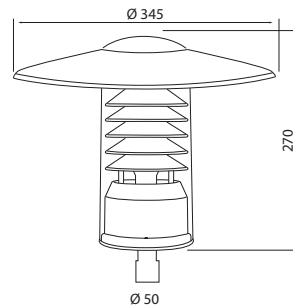

IP23

TUSBY MINI

Piha-alueille ja puistoihin soveltuva valaisinsarja. Muodostaa yhtenäisen kokonaisuuden yhdessä Tusby -valaisinten kanssa. Vaihdeettava valonlähde, E27-kanta. Lamppu ei sisälly pakkaukseen. Tutustu Airamin laajaan lamppuvalikoimaan. Asennus Ø 50 mm valaisinpylvääseen.

- Katos alumiinia, runko ja heijastin terästä. Kupu akryylia.
- Valkoinen, musta ja antiikkipronssi.
- Suojausluokka I.
- Ketjutettavissa 3 x 2,5 mm².
- Asennuskorkeus 1,5–2 m.
- Vaihdeettava E27-kantainen lamppu, max. 60 W, tilattava erikseen.
- IP23.
- Ohjattavuus On/Off.
- Käyttöympäristön lämpötila -25 ... 35 °C.
- AP = antiikkipronssi, MU = musta, VA = valkoinen.