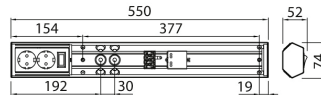

Pistorasialliset