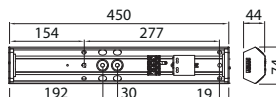

Pistorasiattomat