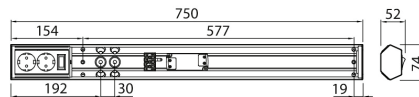

Pistorasialliset