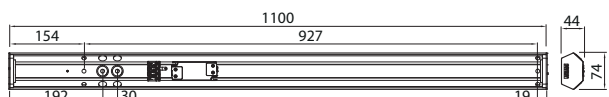

Pistorasiattomat