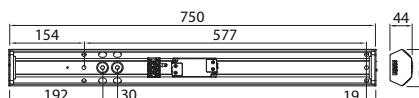

Pistorasiattomat