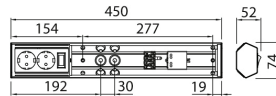

Pistorasialliset