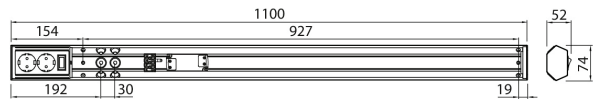

Pistorasialliset