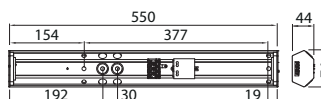

Pistorasiattomat