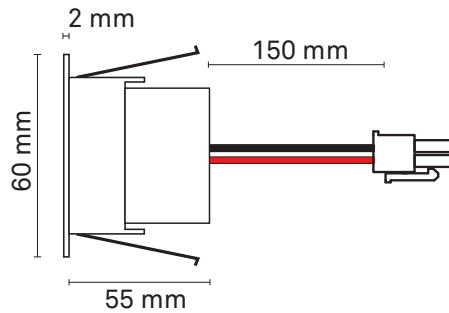

# highline power spot

1

<b>h</b> highline	<b>LED</b> <b>6W</b>	<b>Ra 90</b>	<b>3 SDCM</b>	<b>500 lumen</b>	<b>500mA</b>		
<b>DIM</b>	<b>IP44</b>			<b>2700K</b> <b>3000K</b> <b>4000K</b>	<b>1 LED /2m²</b>   <b>2 LED /2m²</b>		