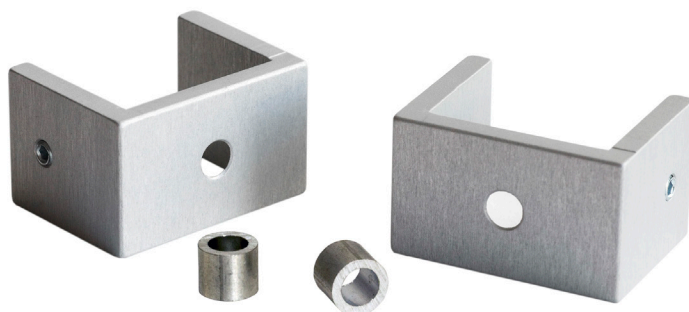

● highline bracket id

3

Sähkönumerot

highline bracket id

41 280 80