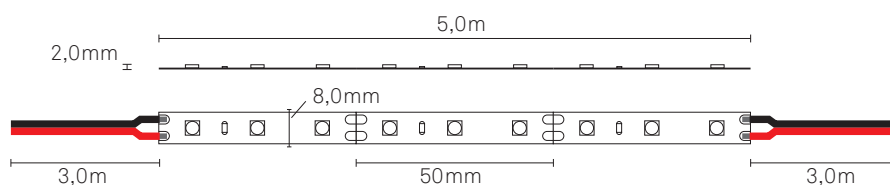

● highline strip pro

1

h highline	LED 4,8W/m	12V	Ra 80	1500 lm/5m	IP20	DIM
				2700K 3000K 4000K	CE	

Sähkönumerot

highline strip pro

2700K

41 280 99

3000K