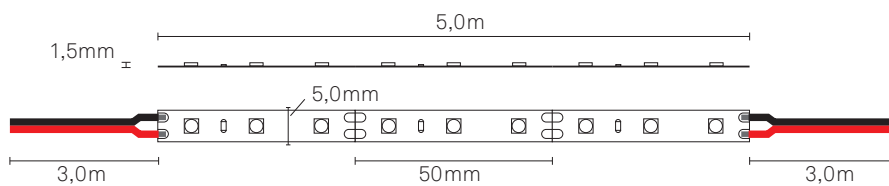

● highline strip pro mini

1

h highline	LED 9,6W/m	24V	Ra 80	3000 lm/5m	IP20	DIM
				3000K 4000K	CE	

Sähkönumerot

highline strip pro mini

3000K

41 281 02

4000K