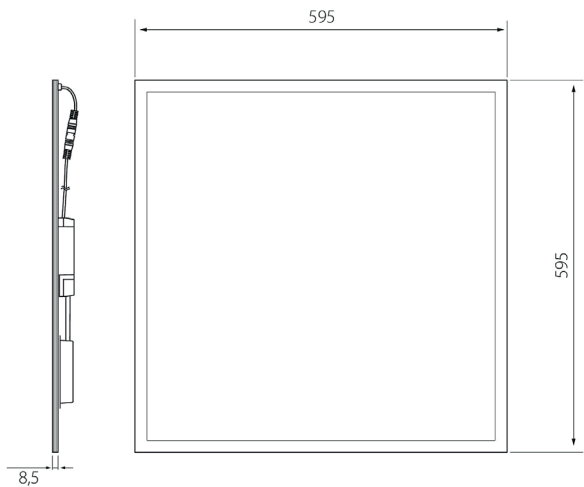

- Runko alumiinia, valonohjauslevy akryylia, kupu polystyreenia.
- Valkoinen, RAL 9003.
- Suojausluokka II.
- Asennus T-listakattoon. Lisätarvikkeilla ripustusasennus, pinta-asennus sekä uppoasennus. Asennussarjat myös piilolistakattoihin.
- Soveltuu ketjutettavaksi on/off ja Dali-2 maks. 5 x 2,5 mm², Casambi 3 x 2,5 mm².
- Väriämpötilat 3000 K ja 4000 K. CRI > 80 / Ra > 80.
- MacAdam 3 SDCM.
- IP20.
- On/off: 26–57 W. 2800–5600 lm.
- Dali-2 ja Casambi: 27–54 W. 2800–5300 lm.
- On/off, Dali-2, jossa suorapainikeohjaus (230V) ja Casambi-ohjaus.
- Suositellaan käytettäväksi Dali-2 sertifioituja ohjauslaitteita.
- Suorapainikeohjauksessa käytettävien valaisinten enimmäismäärä yhdessä ryhmässä on 60 kpl.
- Käyttöympäristön lämpötila 0 ... 25 °C.
- Hyötyelinikä L70 100 000 h (Ta25°C).
- Hyötyelinikä L80 60 000 h (Ta25°C).
- Virtalähteiden elinikä 100 000 h.
- Lisätarvikkeina valkoinen pinta-asennuskehys (4289994), ripustussarja (4289995), piilolistakannakesarja PLK15 (4209537), asymmetrinen piilolistakannakesarja PLK (4245342). Lisäksi saatavana pyöreän valoaukon peitelevyt R400 (A2PLZC) ja R500 (A2PLZA).
- WH = valkoinen, DA2 = Dali-2, CA = Casambi, PS = polystyreeni, O = opaali, MP = mikroprisma

- Projektikohtaisesti saatavilla räätälöidyt valovirrat, määrämittaiset liitosjohdot ja monipuoliset pikaliitinjohtosarjat.