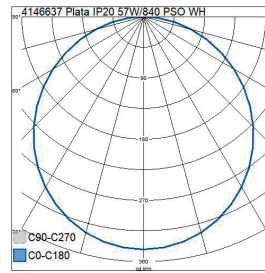

Plata Dali PSMP

SNRO	KOODI		W	LM
• 4146654	A1UPAI-DALI	IP20 27W/830 DA2 PSMP WH	27	2800
• 4146655	A1UPAJ-DALI	IP20 27W/840 DA2 PSMP WH	27	2800
• 4146656	A1UPAK-DALI	IP20 34W/830 DA2 PSMP WH	34	3600
• 4146657	A1UPAL-DALI	IP20 34W/840 DA2 PSMP WH	34	3600
• 4146807	A1UPAS-DALI	IP20 41W/830 DA2 PSMP WH	41	4100
• 4146808	A1UPAT-DALI	IP20 41W/840 DA2 PSMP WH	41	4100
• 4146658	A1UPAM-DALI	IP20 46W/830 DA2 PSMP WH	46	4600
• 4146659	A1UPAN-DALI	IP20 46W/840 DA2 PSMP WH	46	4600
• 4146660	A1UPAO-DALI	IP20 54W/830 DA2 PSMP WH	54	5300
• 4146661	A1UPAP-DALI	IP20 54W/840 DA2 PSMP WH	54	5300

Plata Casambi PSO

SNRO	KOODI		W	LM
	A1UPAA-CA	IP20 26W/830 CA PSO WH	26	2800
	A1UPAB-CA	IP20 26W/840 CA PSO WH	26	2800
	A1UPAC-CA	IP20 33W/830 CA PSO WH	33	3600
	A1UPAD-CA	IP20 33W/840 CA PSO WH	33	3600
	A1UPAE-CA	IP20 45W/830 CA PSO WH	45	4600
	A1UPAF-CA	IP20 45W/840 CA PSO WH	45	4600
	A1UPAG-CA	IP20 53W/830 CA PSO WH	53	5300
	A1UPAH-CA	IP20 53W/840 CA PSO WH	53	5300

Plata Casambi PSMP

SNRO	KOODI		W	LM
	A1UPAI-CA	IP20 26W/830 CA PSMP WH	26	2800
	A1UPAJ-CA	IP20 26W/840 CA PSMP WH	26	2800
	A1UPAK-CA	IP20 33W/830 CA PSMP WH	33	3600
	A1UPAL-CA	IP20 33W/840 CA PSMP WH	33	3600
	A1UPAM-CA	IP20 45W/830 CA PSMP WH	45	4600
	A1UPAN-CA	IP20 45W/840 CA PSMP WH	45	4600
	A1UPAO-CA	IP20 53W/830 CA PSMP WH	53	5300
	A1UPAP-CA	IP20 53W/840 CA PSMP WH	53	5300

PSO