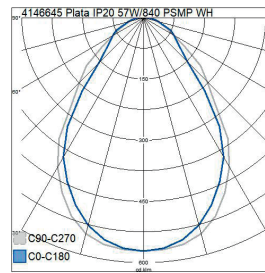

Plata PSO

SNRO	KOODI		W	LM
• 4146630	A1UPAA	IP20 26W/830 PSO WH	26	2800
• 4146631	A1UPAB	IP20 26W/840 PSO WH	26	2800
• 4146632	A1UPAC	IP20 33W/830 PSO WH	33	3600
• 4146633	A1UPAD	IP20 33W/840 PSO WH	33	3600
4146812	A1UPAQ	IP20 40W/830 PSO WH	40	4100
• 4146813	A1UPAR	IP20 40W/840 PSO WH	40	4100
• 4146634	A1UPAE	IP20 45W/830 PSO WH	45	4600
• 4146635	A1UPAF	IP20 45W/840 PSO WH	45	4600
• 4146636	A1UPAG	IP20 57W/830 PSO WH	57	5600
• 4146637	A1UPAH	IP20 57W/840 PSO WH	57	5600

Plata PSMP

SNRO	KOODI		W	LM
• 4146638	A1UPAI	IP20 26W/830 PSMP WH	26	2800
• 4146639	A1UPAJ	IP20 26W/840 PSMP WH	26	2800
• 4146640	A1UPAK	IP20 33W/830 PSMP WH	33	3600
• 4146641	A1UPAL	IP20 33W/840 PSMP WH	33	3600
4146814	A1UPAS	IP20 40W/830 PSMP WH	40	4100
• 4146815	A1UPAT	IP20 40W/840 PSMP WH	40	4100
• 4146642	A1UPAM	IP20 45W/830 PSMP WH	45	4600
• 4146643	A1UPAN	IP20 45W/840 PSMP WH	45	4600
• 4146644	A1UPAO	IP20 57W/830 PSMP WH	57	5600
• 4146645	A1UPAP	IP20 57W/840 PSMP WH	57	5600

Plata Dali PSO

SNRO	KOODI		W	LM
• 4146646	A1UPAA-DALI	IP20 27W/830 DA2 PSO WH	27	2800
• 4146647	A1UPAB-DALI	IP20 27W/840 DA2 PSO WH	27	2800
• 4146648	A1UPAC-DALI	IP20 34W/830 DA2 PSO WH	34	3600
• 4146649	A1UPAD-DALI	IP20 34W/840 DA2 PSO WH	34	3600
• 4146805	A1UPAQ-DALI	IP20 41W/830 DA2 PSO WH	41	4100
• 4146806	A1UPAR-DALI	IP20 41W/840 DA2 PSO WH	41	4100
• 4146650	A1UPAE-DALI	IP20 46W/830 DA2 PSO WH	46	4600
• 4146651	A1UPAF-DALI	IP20 46W/840 DA2 PSO WH	46	4600
• 4146652	A1UPAG-DALI	IP20 54W/830 DA2 PSO WH	54	5300
• 4146653	A1UPAH-DALI	IP20 54W/840 DA2 PSO WH	54	5300

Plata Dali PSMP