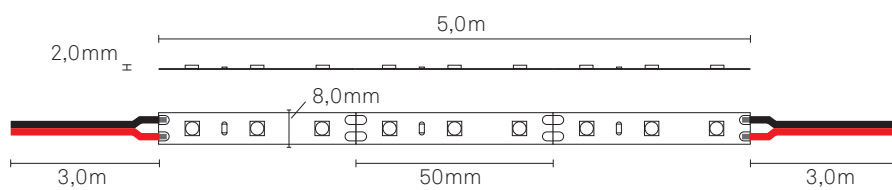

STRIPE 4,8W/M 24V IP67

KUVA TULOSSA

LED 4,8W/m	24V	Ra 80	350 lm/m	IP67	DIM	3 SDCM
				3000K 4000K	CE	