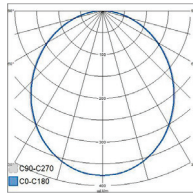

Vaijeriripustus.