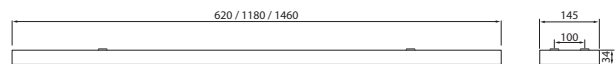

IP20

-O-
3 x 2,5

-O-
5 x 2,5

DALI

NAOS

Toimistoihin ja muihin julkisiin tiloihin soveltuva puhdaslinjainen ja matalarakenteinen valaisin. Valikoimassa kolme eri runko-pituutta ja kaksi runkoleveyttä. Ripustus- tai pinta-asennus, 3 x 2,5 mm² -o-. Lisävarusteena erilliset vaijeriripustusarjat Naos 1 sekä Naos 2 -malleille. Asennuskorkeus 2–4 m.

- Runko terästä, kupu akryylia.
- Valkoinen (RAL9003), opaalikupu.
- Suojausluokka I.
- Kiinteä led: 12–53 W / 1380–6590 lm.
- Väriämpötila 3000K ja 4000K, Ra >80.
- MacAdam 3 SDCM.
- IP20.
- Ohjattavuus On/Off ja DALI.
- Saatavana myös 1-10V- ja Switch Dim-ratkaisuina.
- Käyttöympäristön lämpötila 0 ... 25 °C.
- Hyötyelinikä L70 100 000 h (Ta25°C).
- Hyötyelinikä L80 100 000 h (Ta25°C).
- Hyötyelinikä L90 59 000 h (Ta25°C).
- Virtalähteen elinikä 50 000 h.

Naos 1

NAOS 1 & 2 620 MM

SNRO	KOODI		W	LM
4207376	T2NAAA	NAOS 1 12W/840 VA	12	1380
4209077	T2NAAB	NAOS 1 12W/840 VA DA	12	1380
4209078	T2NABA	NAOS 2 22W/840 VA	22	2670
4209079	T2NABB	NAOS 2 22W/840 VA DA	22	2670

NAOS 1 & 2 1180 MM

SNRO	KOODI		W	LM
4209081	T2NAAC	NAOS 1 22W/840 VA	22	2620
4209082	T2NAAD	NAOS 1 22W/840 VA DA	22	2620
4209083	T2NABC	NAOS 2 42W/840 VA	42	5270
4209084	T2NABD	NAOS 2 42W/840 VA DA	42	5270

NAOS 1 & 2 1460 MM

SNRO	KOODI		W	LM
4209085	T2NAAE	NAOS 1 27W/840 VA	27	3230
4209086	T2NAAF	NAOS 1 27W/840 VA DA	27	3230
4209087	T2NABE	NAOS 2 53W/840 VA	53	6590
4209088	T2NABF	NAOS 2 53W/840 VA DA	53	6590

NAOS LISÄTARVIKKEET

SNRO	KOODI	
4209089	T2NAXA	NAOS 1 RIP.VAIJERISARJA
4209090	T2NAXB	NAOS 2 RIP.VAIJERISARJA