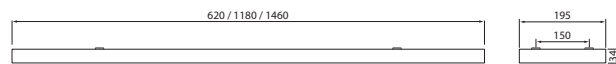

IP20

-O-
3 x 2,5

-O-
5 x 2,5

DALI

NAOS

Toimistoihin ja muihin julkisiin tiloihin soveltuva puhdaslinjainen ja matalarakenteinen valaisin. Valikoimassa kolme eri runko-pituutta ja kaksi runkoleveyttä. Ripustus- tai pinta-asennus, 3 x 2,5 mm² -o-. Lisävarusteena erilliset vaijeriripustusarjat Naos 1 sekä Naos 2 -malleille. Asennuskorkeus 2–4 m.

- Runko terästä, kupu akryylia.
- Valkoinen (RAL9003), opaalikupu.
- Suojausluokka I.
- Kiinteä led: 12–53 W / 1380–6590 lm.
- Väriämpötila 3000K ja 4000K, Ra >80.
- MacAdam 3 SDCM.
- IP20.
- Ohjattavuus On/Off ja DALI.
- Saatavana myös 1-10V- ja Switch Dim-ratkaisuina.
- Käyttöympäristön lämpötila 0 ... 25 °C.
- Hyötyelinikä L70 100 000 h (Ta25°C).
- Hyötyelinikä L80 100 000 h (Ta25°C).
- Hyötyelinikä L90 59 000 h (Ta25°C).
- Virtalähteen elinikä 50 000 h.

Naos 2

NAOS 1 & 2 620 MM

SNRO	KOODI		W	LM
4207376	T2NAAA	NAOS 1 12W/840 VA	12	1380
4209077	T2NAAB	NAOS 1 12W/840 VA DA	12	1380
4209078	T2NABA	NAOS 2 22W/840 VA	22	2670
4209079	T2NABB	NAOS 2 22W/840 VA DA	22	2670

NAOS 1 & 2 1180 MM

SNRO	KOODI		W	LM
4209081	T2NAAC	NAOS 1 22W/840 VA	22	2620
4209082	T2NAAD	NAOS 1 22W/840 VA DA	22	2620
4209083	T2NABC	NAOS 2 42W/840 VA	42	5270
4209084	T2NABD	NAOS 2 42W/840 VA DA	42	5270

NAOS 1 & 2 1460 MM

SNRO	KOODI		W	LM
4209085	T2NAAE	NAOS 1 27W/840 VA	27	3230
4209086	T2NAAF	NAOS 1 27W/840 VA DA	27	3230
4209087	T2NABE	NAOS 2 53W/840 VA	53	6590
4209088	T2NABF	NAOS 2 53W/840 VA DA	53	6590

NAOS LISÄTARVIKKEET

SNRO	KOODI	
4209089	T2NAXA	NAOS 1 RIP.VAIJERISARJA
4209090	T2NAXB	NAOS 2 RIP.VAIJERISARJA