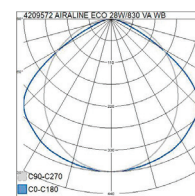

Airline Eco WB