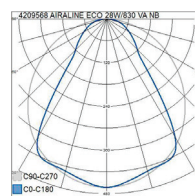

Airline Eco NB