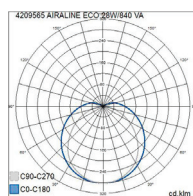

Airline Eco