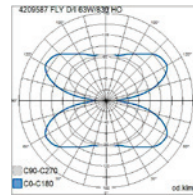

IP20

-O-
3 x 2,5-O-
5 x 2,5

DALI

ActiveAhead Helvar

FLY

Tyylikäs ripustusasennettava toimistovalaisin, joka antaa valoa tasaisesti sekä ylös että alas. Valonjako on toteutettu runkoa reunustavilla akryylisiivekkeillä. Kiinteä led. Ketjutettavissa, 3 x 2,5 mm² -o-. Asennuskorkeus 2–4 m.

- Runko terästä, siivekkeet akryyliä.
- Hopea (RAL9006), läpikuultavat siivekkeet.
- Suojausluokka 1.
- Kiinteä led: 58-78 W / 6200-8000 lm.
- Väriämpötila 3000K ja 4000K, Ra >80. (Tilauksesta Ra >90.)
- MacAdam 3 SDCM
- IP20
- Ohjattavuus On/Off ja DALI.
- Saatavana myös Casambi-, ActiveAhead-, Philips SR-, 1-10V- ja Switch Dim-ratkaisuina.
- Käyttöympäristön lämpötila 0 ... 25 °C.
- Hyötyelinikä L70 100 000 h (Ta25°C).
- Hyötyelinikä L80 80 000 h (Ta25°C).
- Virtalähteen elinikä 50 000 h.