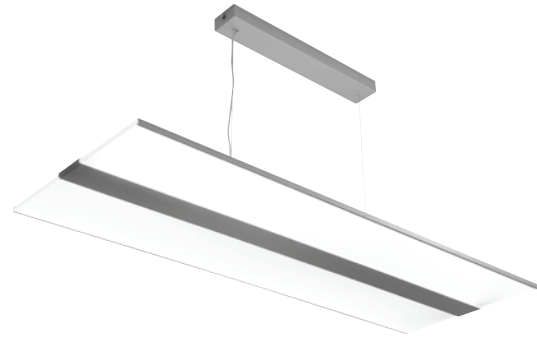

IP20

-O-
3 x 2,5-O-
5 x 2,5

DALI

ActiveAhead Helvar

FLY

Tyylikäs ripustusasennettava toimistovalaisin, joka antaa valoa tasaisesti sekä ylös että alas. Valonjako on toteutettu runkoa reunustavilla akryylisiivekkeillä. Kiinteä led. Ketjutettavissa, 3 x 2,5 mm² -o-. Asennuskorkeus 2–4 m.

- Runko terästä, siivekkeet akryyliä.
- Hopea (RAL9006), läpikuultavat siivekkeet.
- Suojausluokka 1.
- Kiinteä led: 58-78 W / 6200-8000 lm.
- Väriämpötila 3000K ja 4000K, Ra >80. (Tilauksesta Ra >90.)
- MacAdam 3 SDCM
- IP20
- Ohjattavuus On/Off ja DALI.
- Saatavana myös Casambi-, ActiveAhead-, Philips SR-, 1-10V- ja Switch Dim-ratkaisuina.
- Käyttöympäristön lämpötila 0 ... 25 °C.
- Hyötyelinikä L70 100 000 h (Ta25°C).
- Hyötyelinikä L80 80 000 h (Ta25°C).
- Virtalähteen elinikä 50 000 h.