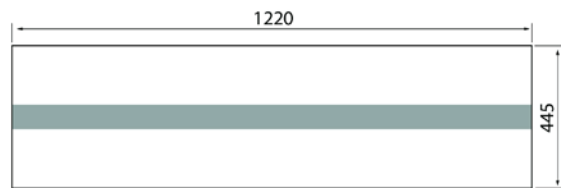

IP20

-O-
3 x 2,5-O-
5 x 2,5

DALI

ActiveAhead Helvar

FLY

Tyylikäs ripustusasennettava toimistovalaisin, joka antaa valoa tasaisesti sekä ylös että alas. Valonjako on toteutettu runkoa reunustavilla akryylisiivekkeillä. Kiinteä led. Ketjutettavissa, 3 x 2,5 mm² -o-. Asennuskorkeus 2–4 m.

- Runko terästä, siivekkeet akryyliä.
- Hopea (RAL9006), läpikuultavat siivekkeet.
- Suojausluokka 1.
- Kiinteä led: 58-78 W / 6200-8000 lm.
- Väriämpötila 3000K ja 4000K, Ra >80. (Tilauksesta Ra >90.)
- MacAdam 3 SDCM
- IP20
- Ohjattavuus On/Off ja DALI.
- Saatavana myös Casambi-, ActiveAhead-, Philips SR-, 1-10V- ja Switch Dim-ratkaisuina.
- Käyttöympäristön lämpötila 0 ... 25 °C.
- Hyötyelinikä L70 100 000 h (Ta25°C).
- Hyötyelinikä L80 80 000 h (Ta25°C).
- Virtalähteen elinikä 50 000 h.