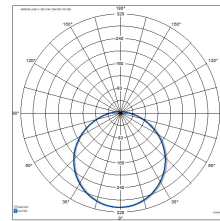

LUMI II 320

YLEISVALAISIN

Lumi II yleisvalaisinsarja IP44 soveltuu seinä- ja kattoasennuksiin julkisissa kohteissa ja asuinrakennuksissa. Käyttökohteina ovat käytävät, portaikot, kylpyhuoneet ja katokset. Iskunkestävän valaisimen voi asentaa joko pintaan tai puoliuippoon. Valaisimen ulkoreunoilla sijaitsevat ledit ja kuvun bajonettikiinnitys tekevät asennuksesta erittäin nopeaa. Lumi II-valikoimasta löydät perusmallien lisäksi vaihtoehdot mikroalto- ja PIR-tunnistimella sekä RF-ohjaavalla tutkalla. Erillisestä tilauksesta saatavana myös DALI-versioina. Asennuskorkeus on 2–6 metriä. Jousiliittimin varustettu valaisin on ketjutettavissa. Lisätarvikkeena valkoinen koristekehys.

- Runko ja kupu polykarbonaattia.
- Valkoinen RAL 9016.
- Katto- ja seinäasennus pintaan tai puoliuippoon.
- Ketjutettavissa jousiliittimin, 3 x 2,5 mm² ja 4 x 2,5 mm² (RA).
- Kolme kokoa: Ø 250, 320 ja 400 mm.
- Väriämpötilat 3000 K ja 4000 K.
- IP44.
- IK10.
- Kiinteä led: 6 W / 500 lm, 12 W / 1000 lm, 18 W / 1700 lm.
- Saatavana mikroalto- ja PIR-, Radar 10 – 100 %-mallit sekä RF-ohjaava Smart Radar versio. Saatavana myös Casambi-ratkaisuna.
- Käyttöympäristön lämpötila on 0 ... 35 °C.
- Hyötyelinikä L70 50 000 h (Ta35°C).

4209538 ja 4297217 PIR-mallit

Läpiviennit sekä pohjassa että sivulla.

LUMI II 320

SNRO	KOODI		W	LM
4297205	A2LUF6	LUMI II 320 IP44 12W/830	12	1000
4297206	A2LUF7	LUMI II 320 IP44 12W/840	12	1000

LUMI II 320 TUNNISTINVALAISIMET