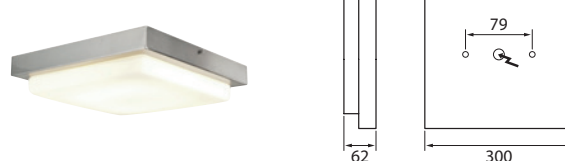

Kattovalaisin 4207335