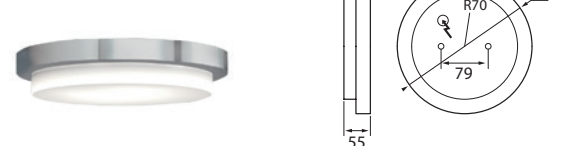

## OCEAN

Ocean-sarja tarjoaa kattavan valikoiman kylpyhuoneisiin ja muihin tiloihin, joissa vaaditaan kostean tilan suojausluokitusta. Kolme eri teholuokkaa, pistorasialla (PR) tai ilman pistorasiaa.

Rakenne	Runko ruostumatonta terästä, akryylikupu.
Väri	Harjattu teräs, opaalikupu.
Valonlähde	Kiinteä led, 9/12/18W, 830. L70: 50 000 h (25 °C).
Käyttöympäristön lämpötila	-5 °C - +35 °C.
Asennus	Pinta-asennus.
Kytkenä	Ruuviliittimet 3 x 2,5 mm <sup>2</sup> .
Ohjaus	On/Off.
Lisätieto	PR-mallissa pistorasia valaisimen päädysssä.

Seinävalaisin 4207332 / 4209098

Kattovalaisin 4207335

Seinävalaisin 4209682

Kattovalaisin 4207336

Seinävalaisin 4207333 / 4209099