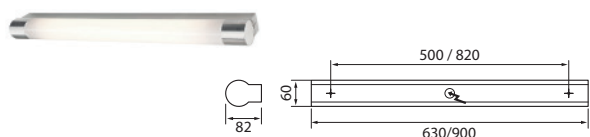

SNRO	KOODI	TUOTEKUVAUS	W	LM	P x K x L	KG
OCEAN						
4207332	A2BRAA	IP44 9W/830 PR 635 O/RST	9	600	630 x 82 x 60	1,22
4209098	A2BRAB	IP44 12W/830 PR 900 O/RST	12	900	900 x 82 x 60	1,59
4209682	A2BRAC	IP44 9W/830 585 O/RST	9	600	585 x 80 x 46	1,10
4207333	A2BRBA	IP44 9W/830 630 O/RST	9	600	630 x 46 x 62	1,00
4209099	A2BRBB	IP44 12W/830 900 O/RST	12	900	900 x 46 x 62	1,34
4207335	A2BRDA	IP44 18W/830 O/RST	18	1200	300 x 62 x 300	2,77
4207336	A2BREA	IP44 12W/830 O/RST	12	700	280 x 55 x 280	2,50

Seinävalaisin 4207332 / 4209098