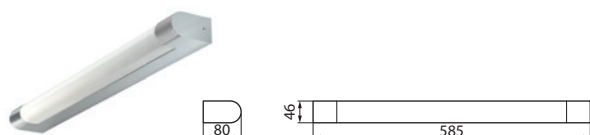

Seinävalaisin 4209682