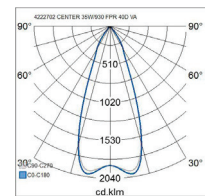

IP20

ta
45 °C

CENTER FOOD

Center Food on energiatehokas kohdevalaisin julkisen tilan kohteisiin, kun tarvitset erinomaista värinostokykyä ja laadukasta korostusvalaistusta. Center-kohdevalaisimilla luot tilaan miellyttävän tunnelman ja edustavan mielikuvan myymälästä ja sen tuotevalikoimasta. Kolmivaihekiskoon asennettu valaistus on helposti muunneltava: valaisinta on helppo siirtää ja suunnata uudelleen tarpeen mukaan. Varastovalikoima koostuu kahdesta runkokoosta ja väristä. Center Food varustetaan täysin räätälöitävissä olevilla valovirtapaketeilla ja monipuolisilla heijastinvaihtoehdoilla. FWW -mallit luovat tyylikkään ja lämpimän väriaikeutelman. Tämä tekee hedelmistä, vihanneksista ja leivästä sekä muusta tuoreesta ruoasta houkuttelevan näköisiä. FPR-mallien spektri on säädetty korostamaan punaisia sekä valkoisia sävyjä ja luo näin selkeän kontrastin esim. tuoreen lihan väreihin. Kolmivaihekiskoon asennettu valaistus on helposti muunneltava: valaisinta on helppo siirtää ja suunnata uudelleen tarpeen mukaan.

- Alumiinirunko, kupu lasia.
- Valkoinen ja musta.
- Suojausluokka I.
- Asennus kosketinkiskoon GA69.
- Väriämpötilat 2500 K (FWW), 3000 K (FPR), CRI >90.
- IP20.
- Kiinteä led: 35–50 W, 1800–3000 lm vakiotuotteissa.
- On/Off. Saatavana myös Casambi-ohjauksella.
- Valovirrat räätälöitävissä tarpeen mukaan.
- MacAdam 3 SDCM.
- Avauskulmat: pieni runko 17°, 25° ja 40°, iso runko 12°, 25°, 40° ja 60°.
- Käyttöympäristön lämpötila 0 ... 35 °C.
- Hyötyelinikä L80 50 000 h (Ta35°C).
- Hyötyelinikä L90 30 000 h (Ta35°C).
- Virtalähteen elinikä 100 000 h.
- Soveltuu XTS4-, Erco-, Iguzzini-, Eutrac –kosketinkiskoihin.

35W

17D

50W

25D

40D

CENTER FOOD 35W VALKOINEN FOOD PREMIUM RED