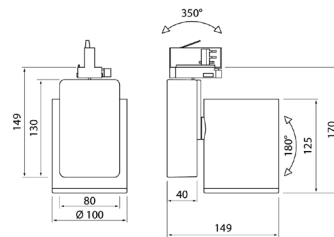

IP20

ta
45 °C

CENTER FOOD

Center Food on energiatehokas kohdevalaisin julkisen tilan kohteisiin, kun tarvitset erinomaista värinostokykyä ja laadukasta korostusvalaistusta. Center-kohdevalaisimilla luot tilaan miellyttävän tunnelman ja edustavan mielikuvan myymälästä ja sen tuotevalikoimasta. Kolmivaihekiskoon asennettu valaistus on helposti muunneltava: valaisinta on helppo siirtää ja suunnata uudelleen tarpeen mukaan. Varastovalikoima koostuu kahdesta runkokoosta ja väristä. Center Food varustetaan täysin räätälöitävissä olevilla valovirtapaketeilla ja monipuolisilla heijastinvaihtoehdoilla. FWW -mallit luovat tyylikkään ja lämpimän väriaikeutelman. Tämä tekee hedelmistä, vihanneksista ja leivästä sekä muusta tuoreesta ruoasta houkuttelevan näköisiä. FPR-mallien spektri on säädetty korostamaan punaisia sekä valkoisia sävyjä ja luo näin selkeän kontrastin esim. tuoreen lihan väreihin. Kolmivaihekiskoon asennettu valaistus on helposti muunneltava: valaisinta on helppo siirtää ja suunnata uudelleen tarpeen mukaan.

- Alumiinirunko, kupu lasia.
- Valkoinen ja musta.
- Suojausluokka I.
- Asennus kosketinkiskoon GA69.
- Väriämpötilat 2500 K (FWW), 3000 K (FPR), CRI >90.
- IP20.
- Kiinteä led: 35–50 W, 1800–3000 lm vakiotuotteissa.
- On/Off. Saatavana myös Casambi-ohjauksella.
- Valovirrat räätälöitävissä tarpeen mukaan.
- MacAdam 3 SDCM.
- Avauskulmat: pieni runko 17°, 25° ja 40°, iso runko 12°, 25°, 40° ja 60°.
- Käyttöympäristön lämpötila 0 ... 35 °C.
- Hyötyelinikä L80 50 000 h (Ta35°C).
- Hyötyelinikä L90 30 000 h (Ta35°C).
- Virtalähteen elinikä 100 000 h.
- Soveltuu XTS4-, Erco-, Iguzzini-, Eutrac –kosketinkiskoihin.

35W

17D

50W

25D

40D

CENTER FOOD 35W VALKOINEN FOOD PREMIUM RED