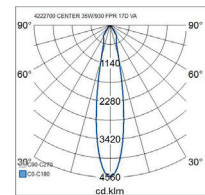

IP20

ta
45 °C

CENTER FOOD

Center Food on energiatehokas kohdevalaisin julkisen tilan kohteisiin, kun tarvitset erinomaista värinostokykyä ja laadukasta korostusvalaistusta. Center-kohdevalaisimilla luot tilaan miellyttävän tunnelman ja edustavan mielikuvan myymälästä ja sen tuotevalikoimasta. Kolmivaihekiskoon asennettu valaistus on helposti muunneltava: valaisinta on helppo siirtää ja suunnata uudelleen tarpeen mukaan. Varastovalikoima koostuu kahdesta runkokoosta ja väristä. Center Food varustetaan täysin räätälöitävissä olevilla valovirtapaketeilla ja monipuolisilla heijastinvaihtoehdoilla. FWW -mallit luovat tyylikkään ja lämpimän väriaikeutelman. Tämä tekee hedelmistä, vihanneksista ja leivästä sekä muusta tuoreesta ruoasta houkuttelevan näköisiä. FPR-mallien spektri on säädetty korostamaan punaisia sekä valkoisia sävyjä ja luo näin selkeän kontrastin esim. tuoreen lihan väreihin. Kolmivaihekiskoon asennettu valaistus on helposti muunneltava: valaisinta on helppo siirtää ja suunnata uudelleen tarpeen mukaan.

- Alumiinirunko, kupu lasia.
- Valkoinen ja musta.
- Suojausluokka I.
- Asennus kosketinkiskoon GA69.
- Väriämpötilat 2500 K (FWW), 3000 K (FPR), CRI >90.
- IP20.
- Kiinteä led: 35–50 W, 1800–3000 lm vakiotuotteissa.
- On/Off. Saatavana myös Casambi-ohjauksella.
- Valovirrat räätälöitävissä tarpeen mukaan.
- MacAdam 3 SDCM.
- Avauskulmat: pieni runko 17°, 25° ja 40°, iso runko 12°, 25°, 40° ja 60°.
- Käyttöympäristön lämpötila 0 ... 35 °C.
- Hyötyelinikä L80 50 000 h (Ta35°C).
- Hyötyelinikä L90 30 000 h (Ta35°C).
- Virtalähteen elinikä 100 000 h.
- Soveltuu XTS4-, Erco-, Iguzzini-, Eutrac –kosketinkiskoihin.

35W

17D

50W

25D

40D

CENTER FOOD 35W VALKOINEN FOOD PREMIUM RED