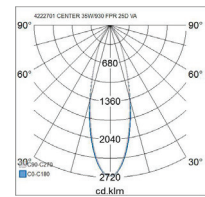

IP20

ta
45 °C

CENTER FOOD

Center Food on energiatehokas kohdevalaisin julkisen tilan kohteisiin, kun tarvitset erinomaista värinostokykyä ja laadukasta korostusvalaistusta. Center-kohdevalaisimilla luot tilaan miellyttävän tunnelman ja edustavan mielikuvan myymälästä ja sen tuotevalikoimasta. Kolmivaihekiskoon asennettu valaistus on helposti muunneltava: valaisinta on helppo siirtää ja suunnata uudelleen tarpeen mukaan. Varastovalikoima koostuu kahdesta runkokoosta ja väristä. Center Food varustetaan täysin räätälöitävissä olevilla valovirtapaketeilla ja monipuolisilla heijastinvaihtoehdoilla. FWW -mallit luovat tyylikkään ja lämpimän väriaikeutelman. Tämä tekee hedelmistä, vihanneksista ja leivästä sekä muusta tuoreesta ruoasta houkuttelevan näköisiä. FPR-mallien spektri on säädetty korostamaan punaisia sekä valkoisia sävyjä ja luo näin selkeän kontrastin esim. tuoreen lihan väreihin. Kolmivaihekiskoon asennettu valaistus on helposti muunneltava: valaisinta on helppo siirtää ja suunnata uudelleen tarpeen mukaan.

- Alumiinirunko, kupu lasia.
- Valkoinen ja musta.
- Suojausluokka I.
- Asennus kosketinkiskoon GA69.
- Väriämpötilat 2500 K (FWW), 3000 K (FPR), CRI >90.
- IP20.
- Kiinteä led: 35–50 W, 1800–3000 lm vakiotuotteissa.
- On/Off. Saatavana myös Casambi-ohjauksella.
- Valovirrat räätälöitävissä tarpeen mukaan.
- MacAdam 3 SDCM.
- Avauskulmat: pieni runko 17°, 25° ja 40°, iso runko 12°, 25°, 40° ja 60°.
- Käyttöympäristön lämpötila 0 ... 35 °C.
- Hyötyelinikä L80 50 000 h (Ta35°C).
- Hyötyelinikä L90 30 000 h (Ta35°C).
- Virtalähteen elinikä 100 000 h.
- Soveltuu XTS4-, Erco-, Iguzzini-, Eutrac –kosketinkiskoihin.

35W

17D

50W

25D

40D

CENTER FOOD 35W VALKOINEN FOOD PREMIUM RED