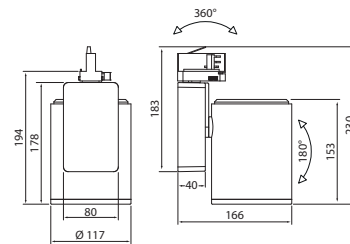

IP20

ta
45 °C

CENTER FOOD

Center Food on energiatehokas kohdevalaisin julkisen tilan kohteisiin, kun tarvitset erinomaista värinostokykyä ja laadukasta korostusvalaistusta. Center-kohdevalaisimilla luot tilaan miellyttävän tunnelman ja edustavan mielikuvan myymälästä ja sen tuotevalikoimasta. Kolmivaihekiskoon asennettu valaistus on helposti muunneltava: valaisinta on helppo siirtää ja suunnata uudelleen tarpeen mukaan. Varastovalikoima koostuu kahdesta runkokoosta ja väristä. Center Food varustetaan täysin räätälöitävissä olevilla valovirtapaketeilla ja monipuolisilla heijastinvaihtoehdoilla. FWW -mallit luovat tyylikkään ja lämpimän väriaikeutelman. Tämä tekee hedelmistä, vihanneksista ja leivästä sekä muusta tuoreesta ruoasta houkuttelevan näköisiä. FPR-mallien spektri on säädetty korostamaan punaisia sekä valkoisia sävyjä ja luo näin selkeän kontrastin esim. tuoreen lihan väreihin. Kolmivaihekiskoon asennettu valaistus on helposti muunneltava: valaisinta on helppo siirtää ja suunnata uudelleen tarpeen mukaan.

- Alumiinirunko, kupu lasia.
- Valkoinen ja musta.
- Suojausluokka I.
- Asennus kosketinkiskoon GA69.
- Väriämpötilat 2500 K (FWW), 3000 K (FPR), CRI >90.
- IP20.
- Kiinteä led: 35–50 W, 1800–3000 lm vakiotuotteissa.
- On/Off. Saatavana myös Casambi-ohjauksella.
- Valovirrat räätälöitävissä tarpeen mukaan.
- MacAdam 3 SDCM.
- Avauskulmat: pieni runko 17°, 25° ja 40°, iso runko 12°, 25°, 40° ja 60°.
- Käyttöympäristön lämpötila 0 ... 35 °C.
- Hyötyelinikä L80 50 000 h (Ta35°C).
- Hyötyelinikä L90 30 000 h (Ta35°C).
- Virtalähteen elinikä 100 000 h.
- Soveltuu XTS4-, Erco-, Iguzzini-, Eutrac –kosketinkiskoihin.

35W

17D

50W

25D

40D

CENTER FOOD 35W VALKOINEN FOOD PREMIUM RED