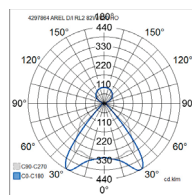

Arel D/I RM2 / D/I RL2

AREL D/I RM2

SNRO	KOODI	W	LM
4222726	D2ARJA	AREL D/I RM2 54W/830 VA	54 5800
4222727	D2ARJB	AREL D/I RM2 54W/840 VA	54 5800
	D2ARJA-DALI	AREL D/I RM2 54W/830 VA DA	54 5800
	D2ARJB-DALI	AREL D/I RM2 54W/840 VA DA	54 5800

AREL D/I RL2

SNRO	KOODI	W	LM
4222728	D2ARKC	AREL D/I RL2 79W/830 VA	79 8800
4222729	D2ARKD	AREL D/I RL2 79W/840 VA	79 8800
	D2ARKC-DALI	AREL D/I RL2 79W/830 VA DA	79 8800
	D2ARKD-DALI	AREL D/I RL2 79W/840 VA DA	79 8800

AREL LISÄTARVIKKEET

SNRO	KOODI	
4289683	D2ARAS	PROFI ZL/AREL/EVON RIP.VAIJ.