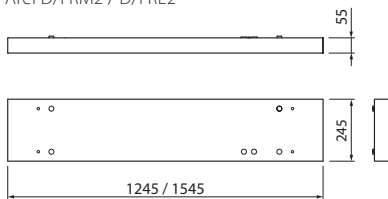

Arel D/I RM2 / D/I RL2

AREL D/I RM2

SNRO	KOODI	W	LM
4222726	D2ARJA	AREL D/I RM2 54W/830 VA	54 5800
4222727	D2ARJB	AREL D/I RM2 54W/840 VA	54 5800
	D2ARJA-DALI	AREL D/I RM2 54W/830 VA DA	54 5800
	D2ARJB-DALI	AREL D/I RM2 54W/840 VA DA	54 5800

AREL D/I RL2

SNRO	KOODI	W	LM
4222728	D2ARKC	AREL D/I RL2 79W/830 VA	79 8800
4222729	D2ARKD	AREL D/I RL2 79W/840 VA	79 8800
	D2ARKC-DALI	AREL D/I RL2 79W/830 VA DA	79 8800
	D2ARKD-DALI	AREL D/I RL2 79W/840 VA DA	79 8800

AREL LISÄTARVIKKEET

SNRO	KOODI	
4289683	D2ARAS	PROFI ZL/AREL/EVON RIP.VAIJ.