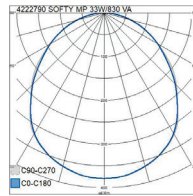

IP20

-O-
3 x 2,5-O-
5 x 2,5

DALI

SOFTY

Toimistoihin ja muihin julkisiin tiloihin soveltuva paneelivalaisin, joka tuottaa sekä suoraa että epäsuoraa valoa. Uppoasennus T-listakattoon tai lisävarustein levykattoon. Voi myös pinta-asentaa. Lisävarusteena saatavissa erikseen pinta-asennuskehys sekä uppoasennuskehys.

- Runko terästä, kupu akryylia.
- Valkoinen RAL9003, mikroprismakupu
- Suojausluokka I.
- Uppo- tai pinta-asennus, ketjutettavissa 3/5 x 2,5 mm². Asennuskorkeus 2–4 m.
- Kiinteä led: 33-49 W / 3200-4300 lm.
- Väriämpötilavaihtoehdot 3000K ja 4000K, CRI >80.
- MacAdam 3 SDCM.
- IP20.
- Vakiovalikoimassa On/Off- ja DALI-mallit.
- Käyttöympäristön lämpötila 0 ... 25 °C.
- Hyötyelinikä L70 100 000 h (Ta25°C).
- Hyötyelinikä L80 80 000 h (Ta25°C).
- Virtalähteen elinikä 50 000 h.
- VA = valkoinen, DA = DALI.
- Projektikohtaisesti saatavana myös Casambi-, 1-10V- ja Switch Dim-ratkaisuina. Tilauksesta CRI >90. Saatavana myös erilaisilla liitosjohtoratkaisuilla.