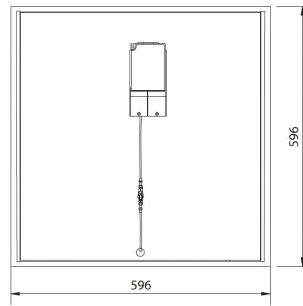

IP20

-O-
3 x 2,5-O-
5 x 2,5

DALI

SOFTY

Toimistoihin ja muihin julkisiin tiloihin soveltuva paneelivalaisin, joka tuottaa sekä suoraa että epäsuoraa valoa. Uppoasennus T-listakattoon tai lisävarustein levykattoon. Voi myös pinta-asentaa. Lisävarusteena saatavissa erikseen pinta-asennuskehys sekä uppoasennuskehys.

- Runko terästä, kupu akryylia.
- Valkoinen RAL9003, mikroprismakupu
- Suojausluokka I.
- Uppo- tai pinta-asennus, ketjutettavissa 3/5 x 2,5 mm². Asennuskorkeus 2–4 m.
- Kiinteä led: 33-49 W / 3200-4300 lm.
- Väriämpötilavaihtoehdot 3000K ja 4000K, CRI >80.
- MacAdam 3 SDCM.
- IP20.
- Vakiovalikoimassa On/Off- ja DALI-mallit.
- Käyttöympäristön lämpötila 0 ... 25 °C.
- Hyötyelinikä L70 100 000 h (Ta25°C).
- Hyötyelinikä L80 80 000 h (Ta25°C).
- Virtalähteen elinikä 50 000 h.
- VA = valkoinen, DA = DALI.
- Projektikohtaisesti saatavana myös Casambi-, 1-10V- ja Switch Dim-ratkaisuina. Tilauksesta CRI >90. Saatavana myös erilaisilla liitosjohtoratkaisuilla.

Pinta-asennuskehys A 87 mm.

SOFTY MP

| SNRO | KOODI | | W | LM |
|---------|--------|------------------------|----|------|
| 4222790 | D2SOAA | SOFTY MP 33W/830 VA | 33 | 3200 |
| 4222791 | D2SOAB | SOFTY MP 33W/840 VA | 33 | 3200 |
| 4222792 | D2SOBA | SOFTY MP 33W/830 VA DA | 33 | 3200 |
| 4222793 | D2SOBB | SOFTY MP 33W/840 VA DA | 33 | 3200 |
| 4222794 | D2SOAC | SOFTY MP 49W/830 VA | 49 | 4300 |
| 4222795 | D2SOAD | SOFTY MP 49W/840 VA | 49 | 4300 |
| 4222796 | D2SOBC | SOFTY MP 49W/830 VA DA | 49 | 4300 |
| 4222797 | D2SOBD | SOFTY MP 49W/840 VA DA | 49 | 4300 |