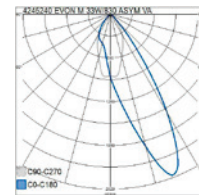

IP20

-O-
3 x 2,5

-O-
5 x 2,5

DALI

EVON

Toimistoihin, kaappoihin ja muihin julkisiin tiloihin soveltuva valaisin, jossa hyvä valontuotto. Valikoimassa kaksi runkokokoa. Mahdollisuus myös asymmetriseen valonjakoon. Optiikka toteutettu linseillä. Ripustus- tai pinta-asennettava, 3 x 2,5 mm² -o-. Lisävarusteena vaijeriripustussarja. Asennuskorkeus 2-4 m.

- Runko terästä, linssit akryylia.
- Valkoinen (RAL9003).
- Suojausluokka 1.
- Kiinteä led: 33-60 W / 5000-8700 lm.
- Väriämpötila 3000K ja 4000K, Ra >80. (Tilauksesta Ra >90).
- MacAdam 3 SDCM
- IP20
- Ohjattavuus On/Off ja DALI.
- Saatavana myös Casambi-, 1-10V- ja Switch Dim-ratkaisuin.
- Käyttöympäristön lämpötila 0 ... 25 °C.
- Hyötyelinikä L70 100 000 h (Ta25°C).
- Hyötyelinikä L80 80 000 h (Ta25°C).
- Virtalähteen elinikä 50 000 h.

Evon Asym

EVON M

SNRO	KOODI	W	LM
4245224	D2EOAA EVON M 33W/830 EW VA	33	5000
4245225	D2EOAB EVON M 33W/840 EW VA	33	5000
4245226	D2EOBA EVON M 33W/830 EW VA DA	33	5000
4245227	D2EOBB EVON M 33W/840 EW VA DA	33	5000
4245228	D2EOAC EVON M 48W/830 EW VA	48	7000
4245229	D2EOAD EVON M 48W/840 EW VA	48	7000
4245230	D2EOBC EVON M 48W/830 EW VA DA	48	7000
4245231	D2EOBD EVON M 48W/840 EW VA DA	48	7000

EVON L

SNRO	KOODI	W	LM
4245232	D2EOCA EVON L 38W/830 EW VA	38	5850
4245233	D2EOCB EVON L 38W/840 EW VA	38	5850
4245234	D2EODA EVON L 38W/830 EW VA DA	38	5850
4245235	D2EODB EVON L 38W/840 EW VA DA	38	5850
4245236	D2EOEA EVON L 60W/830 EW VA	60	8700
4245237	D2EOEB EVON L 60W/840 EW VA	60	8700
4245238	D2EOFA EVON L 60W/830 EW VA DA	60	8700
4245239	D2EOFB EVON L 60W/840 EW VA DA	60	8700

EVON M ASYM