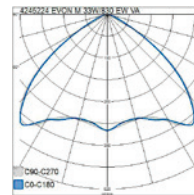

IP20

-O-
3 x 2,5

-O-
5 x 2,5

DALI

EVON

Toimistoihin, kaappoihin ja muihin julkisiin tiloihin soveltuva valaisin, jossa hyvä valontuotto. Valikoimassa kaksi runkokokoa. Mahdollisuus myös asymmetriseen valonjakoon. Optiikka toteutettu linseillä. Ripustus- tai pinta-asennettava, 3 x 2,5 mm² -o-. Lisävarusteena vaijeriripustussarja. Asennuskorkeus 2-4 m.

- Runko terästä, linssit akryylia.
- Valkoinen (RAL9003).
- Suojausluokka 1.
- Kiinteä led: 33-60 W / 5000-8700 lm.
- Väriämpötila 3000K ja 4000K, Ra >80. (Tilauksesta Ra >90).
- MacAdam 3 SDCM
- IP20
- Ohjattavuus On/Off ja DALI.
- Saatavana myös Casambi-, 1-10V- ja Switch Dim-ratkaisuin.
- Käyttöympäristön lämpötila 0 ... 25 °C.
- Hyötyelinikä L70 100 000 h (Ta25°C).
- Hyötyelinikä L80 80 000 h (Ta25°C).
- Virtalähteen elinikä 50 000 h.

Evon

EVON M

SNRO	KOODI	W	LM
4245224	D2EOAA EVON M 33W/830 EW VA	33	5000
4245225	D2EOAB EVON M 33W/840 EW VA	33	5000
4245226	D2EOBA EVON M 33W/830 EW VA DA	33	5000
4245227	D2EOBB EVON M 33W/840 EW VA DA	33	5000
4245228	D2EOAC EVON M 48W/830 EW VA	48	7000
4245229	D2EOAD EVON M 48W/840 EW VA	48	7000
4245230	D2EOBC EVON M 48W/830 EW VA DA	48	7000
4245231	D2EOBD EVON M 48W/840 EW VA DA	48	7000

EVON L

SNRO	KOODI	W	LM
4245232	D2EOCA EVON L 38W/830 EW VA	38	5850
4245233	D2EOCB EVON L 38W/840 EW VA	38	5850
4245234	D2EODA EVON L 38W/830 EW VA DA	38	5850
4245235	D2EODB EVON L 38W/840 EW VA DA	38	5850
4245236	D2EOEA EVON L 60W/830 EW VA	60	8700
4245237	D2EOEB EVON L 60W/840 EW VA	60	8700
4245238	D2EOFA EVON L 60W/830 EW VA DA	60	8700
4245239	D2EOFB EVON L 60W/840 EW VA DA	60	8700

EVON M ASYM