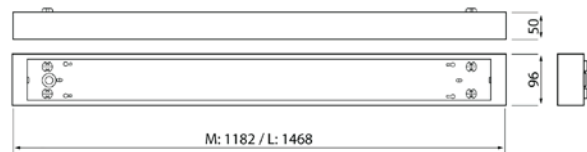

IP20

-O-
3 x 2,5

-O-
5 x 2,5

DALI

EVON

Toimistoihin, kaappoihin ja muihin julkisiin tiloihin soveltuva valaisin, jossa hyvä valontuotto. Valikoimassa kaksi runkokokoa. Mahdollisuus myös asymmetriseen valonjakoon. Optiikka toteutettu linseillä. Ripustus- tai pinta-asennettava, 3 x 2,5 mm² -o-. Lisävarusteena vaijeriripustussarja. Asennuskorkeus 2-4 m.

- Runko terästä, linssit akryylia.
- Valkoinen (RAL9003).
- Suojausluokka 1.
- Kiinteä led: 33-60 W / 5000-8700 lm.
- Väriämpötila 3000K ja 4000K, Ra >80. (Tilauksesta Ra >90).
- MacAdam 3 SDCM
- IP20
- Ohjattavuus On/Off ja DALI.
- Saatavana myös Casambi-, 1-10V- ja Switch Dim-ratkaisuin.
- Käyttöympäristön lämpötila 0 ... 25 °C.
- Hyötyelinikä L70 100 000 h (Ta25°C).
- Hyötyelinikä L80 80 000 h (Ta25°C).
- Virtalähteen elinikä 50 000 h.