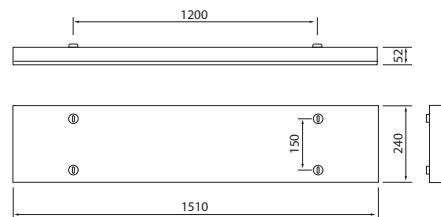

IP40

-O-
3 x 2,5

-O-
5 x 2,5

DALI

TRADI

Toimistoihin ja muihin julkisiin tiloihin soveltuva valaisinsarja. Leveä runko mahdollistaa vanhojen T5 ja T8 -valaisimien korvaamisen tyyliiltään vastaavilla Tradi-valaisimilla. Valikoimassa kaksi pituutta. Pinta-asennus tai vaijeriripustus erillisellä vaijeriripustussarjalla. Vaijeriripustussarja 4289676 lisävarusteena.

- Runko terästä, kupu akryylia.
- Valkoinen RAL9003 opaali- tai mikroprismakupu.
- Suojausluokka I.
- Pinta-asennus tai vaijeriripustus, ketjutettavissa 3/5 x 2,5 mm². Asennuskorkeus 2–5 m.
- Kiinteä led: 26–63 W / 3300–7000 lm.
- Väriämpötilavaihtoehdot 3000K ja 4000K, CRI >80.
- MacAdam 3 SDCM.
- IP40.
- Vakiovalikoimassa On/Off- ja DALI-mallit.
- Käyttöympäristön lämpötila 0 ... 25 °C.
- Hyötyelinikä L70 100 000 h (Ta25°C).
- Hyötyelinikä L80 80 000 h (Ta25°C).
- Virtalähteen elinikä 50 000 h.
- VA = valkoinen, DA = DALI.
- Projektikohtaisesti saatavana myös Casambi-, 1-10V- ja Switch Dim-ratkaisuina. Tilauksesta CRI >90. Saatavana myös erilaisilla liitosjohtoratkaisuilla.

Tradi RL

TRADI OP RM 1210 MM

SNRO	KOODI		W	LM
4245273	D2ESAA	TRADI OP RM 26W/830 VA	26	3300
4245274	D2ESAB	TRADI OP RM 26W/840 VA	26	3300
4245275	D2ESBA	TRADI OP RM 26W/830 VA DA	26	3300
4245276	D2ESBB	TRADI OP RM 26W/840 VA DA	26	3300
4245277	D2ESAC	TRADI OP RM 38W/830 VA	38	4400
4245278	D2ESAD	TRADI OP RM 38W/840 VA	38	4400
4245279	D2ESBC	TRADI OP RM 38W/830 VA DA	38	4400
4245280	D2ESBD	TRADI OP RM 38W/840 VA DA	38	4400

TRADI OP RL 1510 MM