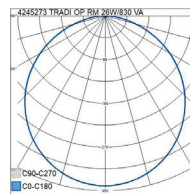

IP40

-O-
3 x 2,5

-O-
5 x 2,5

DALI

TRADI

Toimistoihin ja muihin julkisiin tiloihin soveltuva valaisinsarja. Leveä runko mahdollistaa vanhojen T5 ja T8 -valaisimien korvaamisen tyyliiltään vastaavilla Tradi-valaisimilla. Valikoimassa kaksi pituutta. Pinta-asennus tai vaijeriripustus erillisellä vaijeriripustussarjalla. Vaijeriripustussarja 4289676 lisävarusteena.

- Runko terästä, kupu akryylia.
- Valkoinen RAL9003 opaali- tai mikroprismakupu.
- Suojausluokka I.
- Pinta-asennus tai vaijeriripustus, ketjutettavissa 3/5 x 2,5 mm². Asennuskorkeus 2–5 m.
- Kiinteä led: 26–63 W / 3300–7000 lm.
- Väriämpötilavaihtoehdot 3000K ja 4000K, CRI >80.
- MacAdam 3 SDCM.
- IP40.
- Vakiovalikoimassa On/Off- ja DALI-mallit.
- Käyttöympäristön lämpötila 0 ... 25 °C.
- Hyötyelinikä L70 100 000 h (Ta25°C).
- Hyötyelinikä L80 80 000 h (Ta25°C).
- Virtalähteen elinikä 50 000 h.
- VA = valkoinen, DA = DALI.
- Projektikohtaisesti saatavana myös Casambi-, 1-10V- ja Switch Dim-ratkaisuina. Tilauksesta CRI >90. Saatavana myös erilaisilla liitosjohtoratkaisuilla.

Tradi OP

TRADI OP RM 1210 MM

SNRO	KOODI		W	LM
4245273	D2ESAA	TRADI OP RM 26W/830 VA	26	3300
4245274	D2ESAB	TRADI OP RM 26W/840 VA	26	3300
4245275	D2ESBA	TRADI OP RM 26W/830 VA DA	26	3300
4245276	D2ESBB	TRADI OP RM 26W/840 VA DA	26	3300
4245277	D2ESAC	TRADI OP RM 38W/830 VA	38	4400
4245278	D2ESAD	TRADI OP RM 38W/840 VA	38	4400
4245279	D2ESBC	TRADI OP RM 38W/830 VA DA	38	4400
4245280	D2ESBD	TRADI OP RM 38W/840 VA DA	38	4400

TRADI OP RL 1510 MM