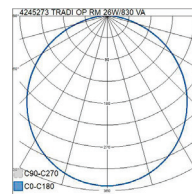

TRADI

Toimistoihin ja muihin julkisiin tiloihin soveltuva valaisinsarja. Leveä runko mahdollistaa vanhojen T5 ja T8 -valaisimien korvaamisen tyyliältään vastaavilla Tradi-valaisimilla. Valikoimassa kaksi pituutta. Pinta-asennus tai vaijeriripustus erillisellä vaijeriripustussarjalla. Vaijeriripustussarja 4146595 lisävarusteena.

- Runko terästä, kupu akryylia.
- Valkoinen RAL9003 opaali- tai mikroprismakupu.
- Suojausluokka I.
- Pinta-asennus tai vaijeriripustus, ketjutettavissa 3/5 x 2,5 mm². Asennuskorkeus 2–5 m.
- Kiinteä led: 26–63 W / 3300–7000 lm.
- Väriämpötilavaihtoehdot 3000K ja 4000K, CRI >80.
- MacAdam 3 SDCM.
- IP40.
- Vakiovalikoimassa On/Off- ja DALI-mallit.
- Käyttöympäristön lämpötila 0 ... 25 °C.
- Hyötyelinikä L70 100 000 h (Ta25°C).
- Hyötyelinikä L80 80 000 h (Ta25°C).
- Virtalähteen elinikä 50 000 h.
- VA = valkoinen, DA = DALI.
- Projektikohtaisesti saatavana myös Casambi-, 1-10V- ja Switch Dim-ratkaisuina. Tilauksesta CRI >90. Saatavana myös erilaisilla liitosjohtoratkaisuilla.

Tradi OP

TRADI OP RM 1210 MM

SNRO	KOODI		W	LM
4245273	D2ESAA	TRADI OP RM 26W/830 VA	26	3300
4245274	D2ESAB	TRADI OP RM 26W/840 VA	26	3300
4245275	D2ESBA	TRADI OP RM 26W/830 VA DA	26	3300
4245276	D2ESBB	TRADI OP RM 26W/840 VA DA	26	3300
4245277	D2ESAC	TRADI OP RM 38W/830 VA	38	4400
4245278	D2ESAD	TRADI OP RM 38W/840 VA	38	4400
4245279	D2ESBC	TRADI OP RM 38W/830 VA DA	38	4400
4245280	D2ESBD	TRADI OP RM 38W/840 VA DA	38	4400

TRADI OP RL 1510 MM