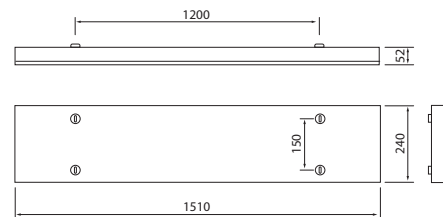

TRADI

Toimistoihin ja muihin julkisiin tiloihin soveltuva valaisinsarja. Leveä runko mahdollistaa vanhojen T5 ja T8 -valaisimien korvaamisen tyyliältään vastaavilla Tradi-valaisimilla. Valikoimassa kaksi pituutta. Pinta-asennus tai vaijeriripustus erillisellä vaijeriripustussarjalla. Vaijeriripustussarja 4146595 lisävarusteena.

- Runko terästä, kupu akryylia.
- Valkoinen RAL9003 opaali- tai mikroprismakupu.
- Suojausluokka I.
- Pinta-asennus tai vaijeriripustus, ketjutettavissa 3/5 x 2,5 mm². Asennuskorkeus 2–5 m.
- Kiinteä led: 26–63 W / 3300–7000 lm.
- Väriämpötilavaihtoehdot 3000K ja 4000K, CRI >80.
- MacAdam 3 SDCM.
- IP40.
- Vakiovalikoimassa On/Off- ja DALI-mallit.
- Käyttöympäristön lämpötila 0 ... 25 °C.
- Hyötyelinikä L70 100 000 h (Ta25°C).
- Hyötyelinikä L80 80 000 h (Ta25°C).
- Virtalähteen elinikä 50 000 h.
- VA = valkoinen, DA = DALI.
- Projektikohtaisesti saatavana myös Casambi-, 1-10V- ja Switch Dim-ratkaisuina. Tilauksesta CRI >90. Saatavana myös erilaisilla liitosjohtoratkaisuilla.

Tradi RL

TRADI OP RM 1210 MM

SNRO	KOODI		W	LM
4245273	D2ESAA	TRADI OP RM 26W/830 VA	26	3300
4245274	D2ESAB	TRADI OP RM 26W/840 VA	26	3300
4245275	D2ESBA	TRADI OP RM 26W/830 VA DA	26	3300
4245276	D2ESBB	TRADI OP RM 26W/840 VA DA	26	3300
4245277	D2ESAC	TRADI OP RM 38W/830 VA	38	4400
4245278	D2ESAD	TRADI OP RM 38W/840 VA	38	4400
4245279	D2ESBC	TRADI OP RM 38W/830 VA DA	38	4400
4245280	D2ESBD	TRADI OP RM 38W/840 VA DA	38	4400

TRADI OP RL 1510 MM