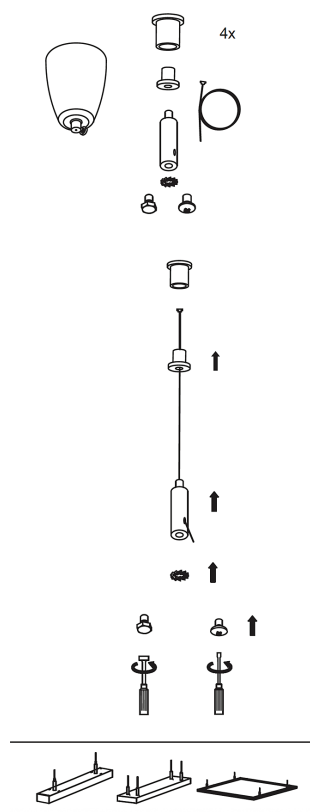

Vaijeriripustussarja 4146595

TRADI MP RM 1210 MM

SNRO	KOODI		W	LM
4245289	D2ESGA	TRADI MP RM 26W/830 VA	26	3300
4245290	D2ESGB	TRADI MP RM 26W/840 VA	26	3300
4245291	D2ESHA	TRADI MP RM 26W/830 VA DA	26	3300
4245292	D2ESHB	TRADI MP RM 26W/840 VA DA	26	3300
4245293	D2ESGC	TRADI MP RM 38W/830 VA	38	4400
4245294	D2ESGD	TRADI MP RM 38W/840 VA	38	4400
4245295	D2ESHC	TRADI MP RM 38W/830 VA DA	38	4400
4245296	D2ESHD	TRADI MP RM 38W/840 VA DA	38	4400

TRADI MP RL 1510 MM

SNRO	KOODI		W	LM
4245297	D2ESJA	TRADI MP RL 44W/830 VA	44	5000
4245298	D2ESJB	TRADI MP RL 44W/840 VA	44	5000
4245299	D2ESKA	TRADI MP RL 44W/830 VA DA	44	5000
4245300	D2ESKB	TRADI MP RL 44W/840 VA DA	44	5000
4245301	D2ESJC	TRADI MP RL 63W/830 VA	63	7000
4245302	D2ESJC	TRADI MP RL 63W/840 VA	63	7000
4245303	D2ESKD	TRADI MP RL 63W/830 VA DA	63	7000

TRADI L LISÄTARVIKKEET

SNRO	KOODI	
4146595	D2YRIP	VAIJERIRIPUSTUSSARJA