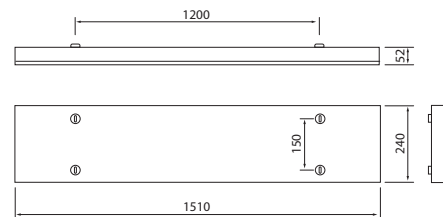

IP40

-O-
3 x 2,5

-O-
5 x 2,5

DALI

TRADI

Toimistoihin ja muihin julkisiin tiloihin soveltuva valaisinsarja. Leveä runko mahdollistaa vanhojen T5 ja T8 -valaisimien korvaamisen tyyliiltään vastaavilla Tradi-valaisimilla. Valikoimassa kaksi pituutta. Pinta-asennus tai vaijeriripustus erillisellä vaijeriripustus-sarjalla. Ketjutettava, 3 x 2,5 mm² -o-. Asennuskorkeus 2–5 m.

- Runko terästä, kupu akryylia.
- Valkoinen (RAL9003) opaali- tai mikroprismakupu.
- Suojausluokka 1.
- Kiinteä led: 26-63 W / 3300-7000 lm.
- Väriämpötilavaihtoehdot 3000K ja 4000K, Ra >80. (Tilauksesta Ra >90.)
- MacAdam 3 SDCM
- IP40
- Ohjattavuus On/Off ja DALI.
- Saatavana myös Casambi-, 1-10V- ja Switch Dim-ratkaisuina.
- Käyttöympäristön lämpötila 0 ... 25 °C.
- Hyötyelinikä L70 100 000 h (Ta25°C).
- Hyötyelinikä L80 80 000 h (Ta25°C).
- Virtalähteen elinikä 50 000 h.

Tradi RL

TRADI OP RM 1210 MM

SNRO	KOODI	W	LM
4245273	D2ESAA	26	3300
4245274	D2ESAB	26	3300
4245275	D2ESBA	26	3300
4245276	D2ESBB	26	3300
4245277	D2ESAC	38	4400
4245278	D2ESAD	38	4400
4245279	D2ESBC	38	4400
4245280	D2ESBD	38	4400

TRADI OP RL 1510 MM

SNRO	KOODI	W	LM
4245281	D2ESCA	44	5000
4245282	D2ESCB	44	5000
4245283	D2ESDA	44	5000
4245284	D2ESDB	44	5000
4245285	D2ESEA	63	7000
4245286	D2ESEB	63	7000
4245287	D2ESFA	63	7000
4245288	D2ESFB	63	7000

TRADI MP RM 1210 MM

SNRO	KOODI	W	LM
4245289	D2ESGA	26	3300
4245290	D2ESGB	26	3300
4245291	D2ESHA	26	3300
4245292	D2ESHB	26	3300
4245293	D2ESGC	38	4400
4245294	D2ESGD	38	4400
4245295	D2ESHC	38	4400
4245296	D2ESHD	38	4400

TRADI MP RL 1510 MM

SNRO	KOODI	W	LM
4245297	D2ESJA	44	5000
4245298	D2ESJB	44	5000
4245299	D2ESKA	44	5000
4245300	D2ESKB	44	5000
4245301	D2ESJC	63	7000
4245302	D2ESJC	63	7000
4245303	D2ESKD	63	7000
4245304	D2ESKD	63	7000