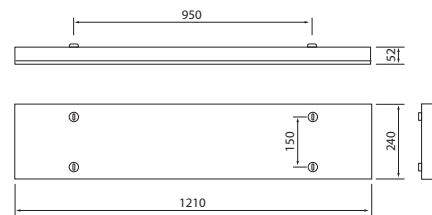

Tradi RM

Tradi RL