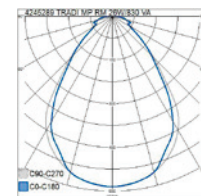

Tradi RM

Tradi RL

Tradi OP

Tradi MP

TRADI OP RM 1210 MM

SNRO	KOODI	W	LM
4245273	D2ESAA	26	3300
4245274	D2ESAB	26	3300
4245275	D2ESBA	26	3300
4245276	D2ESBB	26	3300
4245277	D2ESAC	38	4400
4245278	D2ESAD	38	4400
4245279	D2ESBC	38	4400
4245280	D2ESBD	38	4400