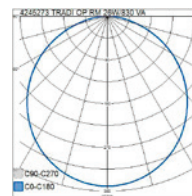

IP40

-O-
3 x 2,5

-O-
5 x 2,5

DALI

TRADI

Toimistoihin ja muihin julkisiin tiloihin soveltuva valaisinsarja. Leveä runko mahdollistaa vanhojen T5 ja T8 -valaisimien korvaamisen tyyliiltään vastaavilla Tradi-valaisimilla. Valikoimassa kaksi pituutta. Pinta-asennus tai vaijeriripustus erillisellä vaijeriripustus-sarjalla. Ketjutettava, 3 x 2,5 mm² -o-. Asennuskorkeus 2–5 m.

- Runko terästä, kupu akryylia.
- Valkoinen (RAL9003) opaali- tai mikroprismakupu.
- Suojausluokka 1.
- Kiinteä led: 26-63 W / 3300-7000 lm.
- Väriämpötilavaihtoehdot 3000K ja 4000K, Ra >80. (Tilauksesta Ra >90.)
- MacAdam 3 SDCM
- IP40
- Ohjattavuus On/Off ja DALI.
- Saatavana myös Casambi-, 1-10V- ja Switch Dim-ratkaisuina.
- Käyttöympäristön lämpötila 0 ... 25 °C.
- Hyötyelinikä L70 100 000 h (Ta25°C).
- Hyötyelinikä L80 80 000 h (Ta25°C).
- Virtalähteen elinikä 50 000 h.

Tradi OP

TRADI OP RM 1210 MM

SNRO	KOODI	W	LM
4245273	D2ESAA	26	3300
4245274	D2ESAB	26	3300
4245275	D2ESBA	26	3300
4245276	D2ESBB	26	3300
4245277	D2ESAC	38	4400
4245278	D2ESAD	38	4400
4245279	D2ESBC	38	4400
4245280	D2ESBD	38	4400

TRADI OP RL 1510 MM

SNRO	KOODI	W	LM
4245281	D2ESCA	44	5000
4245282	D2ESCB	44	5000
4245283	D2ESDA	44	5000
4245284	D2ESDB	44	5000
4245285	D2ESEA	63	7000
4245286	D2ESEB	63	7000
4245287	D2ESFA	63	7000
4245288	D2ESFB	63	7000

TRADI MP RM 1210 MM

SNRO	KOODI	W	LM
4245289	D2ESGA	26	3300
4245290	D2ESGB	26	3300
4245291	D2ESHA	26	3300
4245292	D2ESHB	26	3300
4245293	D2ESGC	38	4400
4245294	D2ESGD	38	4400
4245295	D2ESHC	38	4400
4245296	D2ESHD	38	4400

TRADI MP RL 1510 MM

SNRO	KOODI	W	LM
4245297	D2ESJA	44	5000
4245298	D2ESJB	44	5000
4245299	D2ESKA	44	5000
4245300	D2ESKB	44	5000
4245301	D2ESJC	63	7000
4245302	D2ESJC	63	7000
4245303	D2ESKD	63	7000
4245304	D2ESKD	63	7000