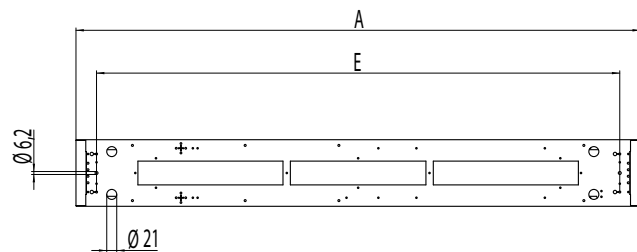

Alpo

Alpo/Y

Alpo/A

Tyyppi	Tuotenimi	A	E
Modulimitoitettut mallit matalaluminanssiritilällä (puolikiiltävä)			
APM281433	APM281433 T5 1X28W	1200	
APM351433	APM351433 T5 1X35W	1500	
APM491433	APM491433 T5 1X49W	1500	
APM541433	APM541433 T5 1X54W	1200	
APM801433	APM801433 T5 1X80W	1500	