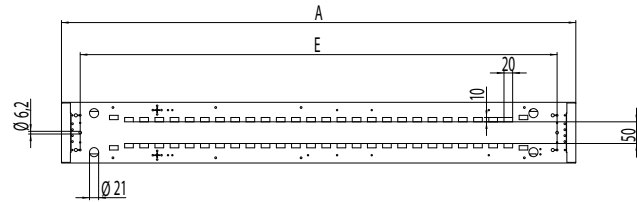

Alpo

Alpo/Y

Alpo/A

Tyyppi	Tuotenimi	A	E
Modulimitoitettut mallit matalaluminanssiritilällä (puolikiiltävä)			
APM281433	APM281433 T5 1X28W	1200	
APM351433	APM351433 T5 1X35W	1500	
APM491433	APM491433 T5 1X49W	1500	
APM541433	APM541433 T5 1X54W	1200	
APM801433	APM801433 T5 1X80W	1500	

Hajavalomallit (ei pohjaheijastinta)

Matalaluminanssiritilä (puolikiiltävä), ylävalo n. 10%			
AP281433Y	AP281433Y T5 1X28W	1187	1100
AP541433Y	AP541433Y T5 1X54W	1187	1100
AP351433Y	AP351433Y T5 1X35W	1487	1400
AP491433Y	AP491433Y T5 1X49W	1487	1400
AP282433Y	AP282433Y T5 2X28W	1187	1100
AP542433Y	AP542433Y T5 2X54W	1187	1100
AP352433Y	AP352433Y T5 2X35W	1487	1400
AP492433Y	AP492433Y T5 2X49W	1487	1400