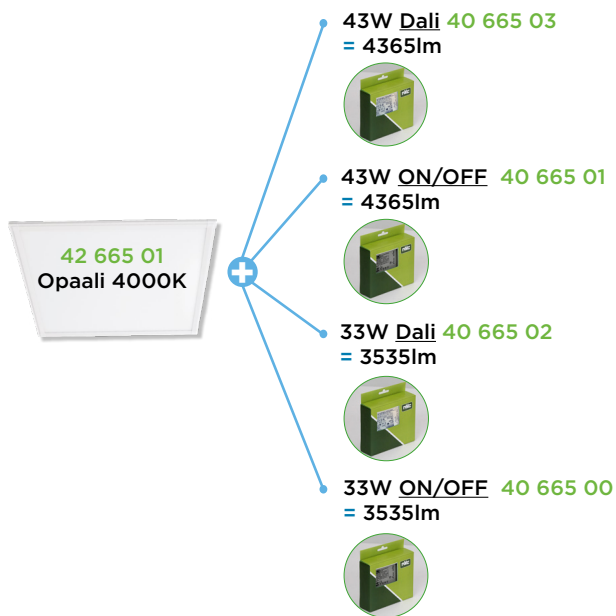

TULSA

Moduulivalaisin

KUVAUS

Tulsa-valaisimen elinkaari on 100 000h (L90B10). Valaisimen kotelointiluokka on IP44 alapuolelta, valovirta 3465/4515 lm ja värilämpötila 3000K/4000K. Valaisimen pituus on 595 mm, leveys 595 mm ja korkeus 11 mm. Upotusaukon koko 595x595 mm. Valaisimen runko on valkoiseksi maalattua alumiinia RAL9016, opaali tai mikroprisma optiikalla. Virtalähde (ON/OFF tai DALI/SWD) tilattava erikseen. Valitse virtalähde taulukosta.

VARASTOSSA	SNRO	TUOTEKOODI	TEHO	VALOMÄÄRÄ	VÄRILÄMPÖTILA	RA/CRI	MITAT (L x S x K)	KÄYTTÖ- LÄMPÖTILA
✓	42 665 00	NTU/66/O/830/ND	33/34 W	105 Lm / W	3000 K	> 80	595 x 595 x 10	-20°C...+25°C
✓	42 665 01	NTU/66/O/840/ND	33/34 W	105 Lm / W	4000 K	> 80	595 x 595 x 10	-20°C...+25°C
✓	42 665 02	NTU/66/MP/830/ND	33/34 W	105 Lm / W	3000 K	> 80	595 x 595 x 10	-20°C...+25°C
✓	42 665 03	NTU/66/MP/840/ND	33/34 W	105 Lm / W	4000 K	> 80	595 x 595 x 10	-20°C...+25°C

VALITSE VIRTALÄHDE

SNRO	TUOTEKUVAUS
40 665 00	Virtalähde 33 W kytkentärasialla ON/OFF
40 665 01	Virtalähde 34 W kytkentärasialla ON/OFF
40 665 02	Virtalähde 33 W kytkentärasialla DALI/SWD
40 665 03	Virtalähde 34 W kytkentärasialla DALI/SWD

SNRO	TUOTEKUVAUS
42 665 04	Pintakehy 600 x 600

Sivulta 18 johdonsuojataulukko.

TULSA

Tulsa LED-paneeli

Valitse virtalähde toivotun tehon ja ohjauksen mukaan

Täsmennys

33W (32.4W) = n. 105lm/W

43W (41.9W) = n. 105lm/W