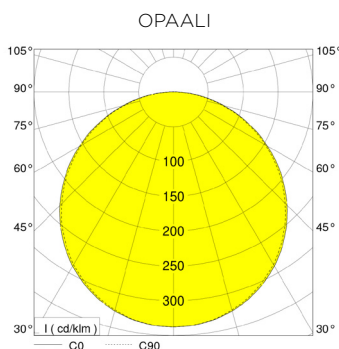

TULSA

Moduulivalaisin

KUVAUS

Tulsa-valaisimen elinkaari on 100 000h (L90B10). Valaisimen kotelointiluokka on IP44 alapuolelta, valovirta 3465/4515 lm ja värilämpötila 3000K/4000K. Valaisimen pituus on 595 mm, leveys 595 mm ja korkeus 11 mm. Upotusaukon koko 595x595 mm. Valaisimen runko on valkoiseksi maalattua alumiinia RAL9016, opaali tai mikroprisma optiikalla. Virtalähde (ON/OFF tai DALI/SWD) tilattava erikseen. Valitse virtalähde taulukosta.

VARASTOSSA	SNRO	TUOTEKOODI	TEHO	VALOMÄÄRÄ	VÄRILÄMPÖTILA	RA/CRI	MITAT (L x S x K)	KÄYTTÖ- LÄMPÖTILA
✓	42 665 00	NTU/66/O/830/ND	33/34 W	105 Lm / W	3000 K	> 80	595 x 595 x 10	-20°C...+25°C
✓	42 665 01	NTU/66/O/840/ND	33/34 W	105 Lm / W	4000 K	> 80	595 x 595 x 10	-20°C...+25°C
✓	42 665 02	NTU/66/MP/830/ND	33/34 W	105 Lm / W	3000 K	> 80	595 x 595 x 10	-20°C...+25°C
✓	42 665 03	NTU/66/MP/840/ND	33/34 W	105 Lm / W	4000 K	> 80	595 x 595 x 10	-20°C...+25°C

SNRO	TUOTEKUVAUS
42 665 04	Pintakehy 600 x 600

Sivulta 18 johdonsuojataulukko.

TULSA

Tulsa LED-paneeli

Valitse virtalähde toivotun tehon ja ohjauksen mukaan

Täsmennys

33W (32.4W) = n. 105lm/W

43W (41.9W) = n. 105lm/W