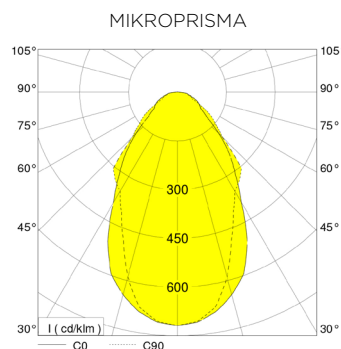

TULSA

Moduulivalaisin

KUVAUS

Tulsa-valaisimen elinkaari on 100 000h (L90B10). Valaisimen kotelointiluokka on IP44 alapuolelta, valovirta 3465/4515 lm ja värilämpötila 3000K/4000K. Valaisimen pituus on 595 mm, leveys 595 mm ja korkeus 11 mm. Upotusaukon koko 595x595 mm. Valaisimen runko on valkoiseksi maalattua alumiinia RAL9016, opaali tai mikroprisma optiikalla. Virtalähde (ON/OFF tai DALI/SWD) tilattava erikseen. Valitse virtalähde taulukosta.

VARASTOSSA	SNRO	TUOTEKOODI	TEHO	VALOMÄÄRÄ	VÄRILÄMPÖTILA	RA/CRI	MITAT (L x S x K)	KÄYTTÖ- LÄMPÖTILA
✓	42 665 00	NTU/66/O/830/ND	33/34 W	105 Lm / W	3000 K	> 80	595 x 595 x 10	-20°C...+25°C
✓	42 665 01	NTU/66/O/840/ND	33/34 W	105 Lm / W	4000 K	> 80	595 x 595 x 10	-20°C...+25°C
✓	42 665 02	NTU/66/MP/830/ND	33/34 W	105 Lm / W	3000 K	> 80	595 x 595 x 10	-20°C...+25°C
✓	42 665 03	NTU/66/MP/840/ND	33/34 W	105 Lm / W	4000 K	> 80	595 x 595 x 10	-20°C...+25°C

SNRO	TUOTEKUVAUS
42 665 04	Pintakehy 600 x 600

Sivulta 18 johdonsuojataulukko.

TULSA

Tulsa LED-paneeli

Valitse virtalähde toivotun tehon ja ohjauksen mukaan

Täsmennys

33W (32.4W) = n. 105lm/W

43W (41.9W) = n. 105lm/W