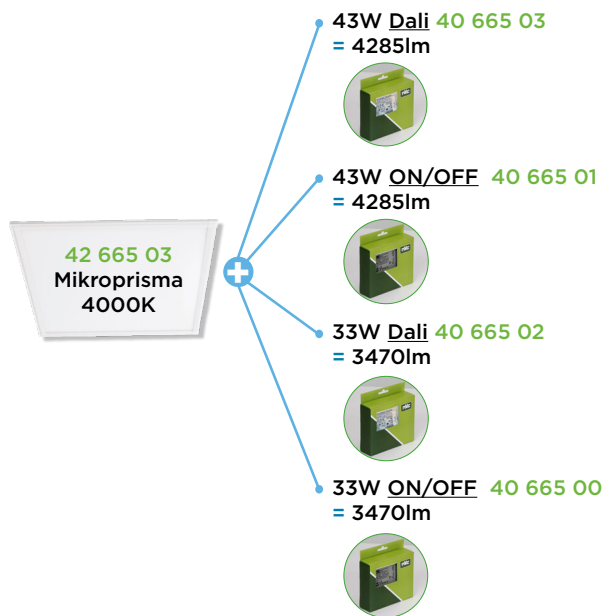

TULSA

Moduulivalaisin

KUVAUS

Tulsa-valaisimen elinkaari on 100 000h (L90B10). Valaisimen kotelointiluokka on IP44 alapuolelta, valovirta 3465/4515 lm ja värilämpötila 3000K/4000K. Valaisimen pituus on 595 mm, leveys 595 mm ja korkeus 11 mm. Upotusaukon koko 595x595 mm. Valaisimen runko on valkoiseksi maalattua alumiinia RAL9016, opaali tai mikroprisma optiikalla. Virtalähde (ON/OFF tai DALI/SWD) tilattava erikseen. Valitse virtalähde taulukosta.

VARASTOSSA	SNRO	TUOTEKOODI	TEHO	VALOMÄÄRÄ	VÄRILÄMPÖTILA	RA/CRI	MITAT (L x S x K)	KÄYTTÖ- LÄMPÖTILA
✓	42 665 00	NTU/66/O/830/ND	33/34 W	105 Lm / W	3000 K	> 80	595 x 595 x 10	-20°C...+25°C
✓	42 665 01	NTU/66/O/840/ND	33/34 W	105 Lm / W	4000 K	> 80	595 x 595 x 10	-20°C...+25°C
✓	42 665 02	NTU/66/MP/830/ND	33/34 W	105 Lm / W	3000 K	> 80	595 x 595 x 10	-20°C...+25°C
✓	42 665 03	NTU/66/MP/840/ND	33/34 W	105 Lm / W	4000 K	> 80	595 x 595 x 10	-20°C...+25°C

VALITSE VIRTALÄHDE

SNRO	TUOTEKUVAUS
40 665 00	Virtalähde 33 W kytkentärasialla ON/OFF
40 665 01	Virtalähde 34 W kytkentärasialla ON/OFF
40 665 02	Virtalähde 33 W kytkentärasialla DALI/SWD
40 665 03	Virtalähde 34 W kytkentärasialla DALI/SWD

SNRO	TUOTEKUVAUS
42 665 04	Pintakehy 600 x 600

Sivulta 18 johdonsuojataulukko.

TULSA

Tulsa LED-paneeli

Valitse virtalähde toivotun tehon ja ohjauksen mukaan

Täsmennys

33W (32.4W) = n. 105lm/W

43W (41.9W) = n. 105lm/W