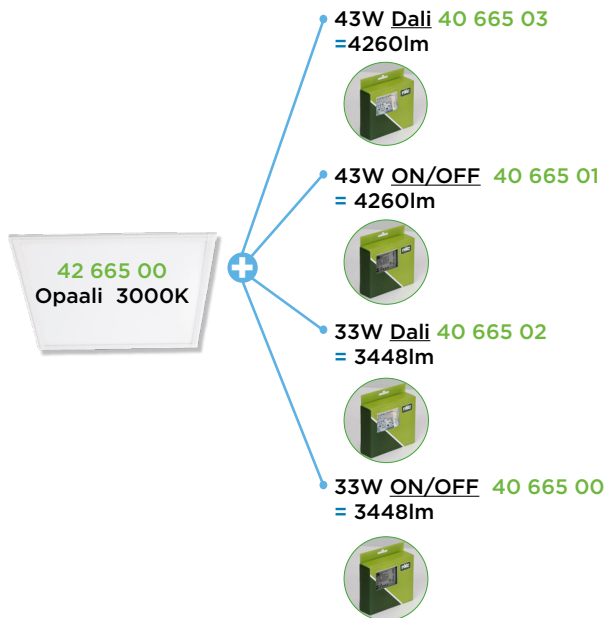

TULSA

Moduulivalaisin

KUVAUS

Tulsa-valaisimen elinkaari on 100 000h (L90B10). Valaisimen kotelointiluokka on IP44 alapuolelta, valovirta 3465/4515 lm ja värilämpötila 3000K/4000K. Valaisimen pituus on 595 mm, leveys 595 mm ja korkeus 11 mm. Upotusaukon koko 595x595 mm. Valaisimen runko on valkoiseksi maalattua alumiinia RAL9016, opaali tai mikroprisma optiikalla. Virtalähde (ON/OFF tai DALI/SWD) tilattava erikseen. Valitse virtalähde taulukosta.

VARASTOSSA	SNRO	TUOTEKOODI	TEHO	VALOMÄÄRÄ	VÄRILÄMPÖTILA	RA/CRI	MITAT (L x S x K)	KÄYTTÖ- LÄMPÖTILA
✓	42 665 00	NTU/66/O/830/ND	33/34 W	105 Lm / W	3000 K	> 80	595 x 595 x 10	-20°C...+25°C
✓	42 665 01	NTU/66/O/840/ND	33/34 W	105 Lm / W	4000 K	> 80	595 x 595 x 10	-20°C...+25°C
✓	42 665 02	NTU/66/MP/830/ND	33/34 W	105 Lm / W	3000 K	> 80	595 x 595 x 10	-20°C...+25°C
✓	42 665 03	NTU/66/MP/840/ND	33/34 W	105 Lm / W	4000 K	> 80	595 x 595 x 10	-20°C...+25°C

VALITSE VIRTALÄHDE

SNRO	TUOTEKUVAUS
40 665 00	Virtalähde 33 W kytkentärasialla ON/OFF
40 665 01	Virtalähde 34 W kytkentärasialla ON/OFF
40 665 02	Virtalähde 33 W kytkentärasialla DALI/SWD
40 665 03	Virtalähde 34 W kytkentärasialla DALI/SWD

SNRO	TUOTEKUVAUS
42 665 04	Pintakehy 600 x 600

Sivulta 18 johdonsuojataulukko.

TULSA

Tulsa LED-paneeli

Valitse virtalähde toivotun tehon ja ohjauksen mukaan

Täsmennys

33W (32.4W) = n. 105lm/W

43W (41.9W) = n. 105lm/W