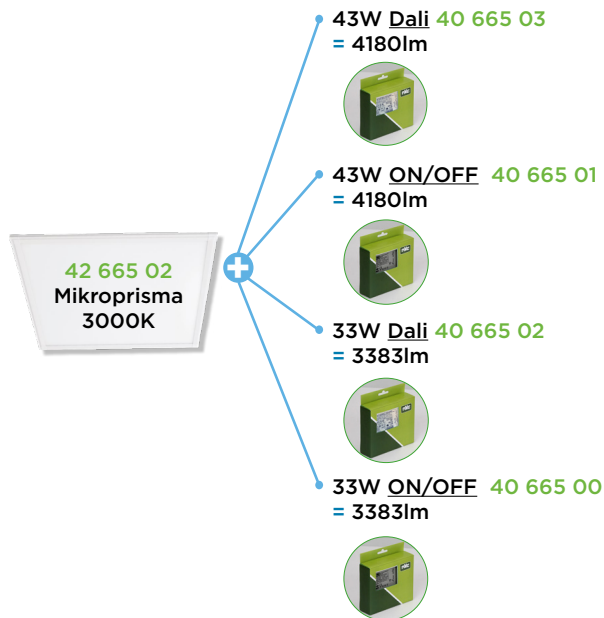

TULSA

Moduulivalaisin

KUVAUS

Tulsa-valaisimen elinkaari on 100 000h (L90B10). Valaisimen kotelointiluokka on IP44 alapuolelta, valovirta 3465/4515 lm ja värilämpötila 3000K/4000K. Valaisimen pituus on 595 mm, leveys 595 mm ja korkeus 11 mm. Upotusaukon koko 595x595 mm. Valaisimen runko on valkoiseksi maalattua alumiinia RAL9016, opaali tai mikroprisma optiikalla. Virtalähde (ON/OFF tai DALI/SWD) tilattava erikseen. Valitse virtalähde taulukosta.

VARASTOSSA	SNRO	TUOTEKOODI	TEHO	VALOMÄÄRÄ	VÄRILÄMPÖTILA	RA/CRI	MITAT (L x S x K)	KÄYTTÖ- LÄMPÖTILA
✓	42 665 00	NTU/66/O/830/ND	33/34 W	105 Lm / W	3000 K	> 80	595 x 595 x 10	-20°C...+25°C
✓	42 665 01	NTU/66/O/840/ND	33/34 W	105 Lm / W	4000 K	> 80	595 x 595 x 10	-20°C...+25°C
✓	42 665 02	NTU/66/MP/830/ND	33/34 W	105 Lm / W	3000 K	> 80	595 x 595 x 10	-20°C...+25°C
✓	42 665 03	NTU/66/MP/840/ND	33/34 W	105 Lm / W	4000 K	> 80	595 x 595 x 10	-20°C...+25°C

VALITSE VIRTALÄHDE

SNRO	TUOTEKUVAUS
40 665 00	Virtalähde 33 W kytkentärasialla ON/OFF
40 665 01	Virtalähde 34 W kytkentärasialla ON/OFF
40 665 02	Virtalähde 33 W kytkentärasialla DALI/SWD
40 665 03	Virtalähde 34 W kytkentärasialla DALI/SWD

SNRO	TUOTEKUVAUS
42 665 04	Pintakehy 600 x 600

Sivulta 18 johdonsuojataulukko.

TULSA

Tulsa LED-paneeli

Valitse virtalähde toivotun tehon ja ohjauksen mukaan

Täsmennys

33W (32.4W) = n. 105lm/W

43W (41.9W) = n. 105lm/W