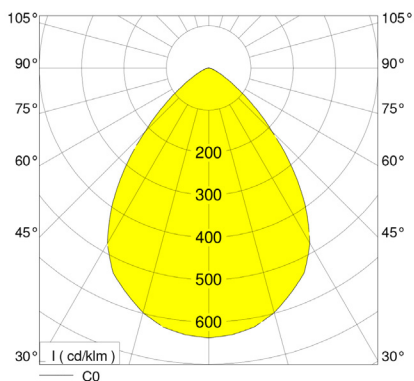

WESTPORT

Alasvalo

KUVAUS

Westport on laadukas häikäisemätön alasvalo, jota käytetään mm. yleisvalona julkisissa tiloissa. Valaisimen runko on painevalettua alumiinia.

DA = Dali

VARASTOSSA	SNRO	TUOTEKOODI	TEHO	VALOMÄÄRÄ	VÄRILÄMPÖTILA	RA/CRI	MITAT (L x K)	KÄYTTÖ- LÄMPÖTILA
✓	42 665 11	NWP12/840	12 W	102 Lm / W	4000 K	> 80	185 x 100	-20°C...+25°C
✓	42 665 12	NWP24/840	24 W	101 Lm / W	4000 K	> 80	185 x 100	-20°C...+25°C
-		NWP12/DA/840	12 W	102 Lm / W	4000 K	> 80	185 x 100	-20°C...+25°C
-		NWP24/DA/840	24 W	101 Lm / W	4000 K	> 80	185 x 100	-20°C...+25°C