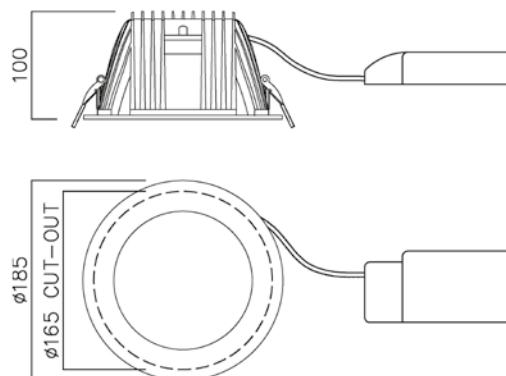

WESTPORT

Alasvalo

KUVAUS

Westport on laadukas häikäisemätön alasvalo, jota käytetään mm. yleisvalona julkisissa tiloissa. Valaisimen runko on painevalettua alumiinia.

DA = Dali

VARASTOSSA	SNRO	TUOTEKOODI	TEHO	VALOMÄÄRÄ	VÄRILÄMPÖTILA	RA/CRI	MITAT (L x K)	KÄYTTÖ- LÄMPÖTILA
✓	42 665 11	NWP12/840	12 W	102 Lm / W	4000 K	> 80	185 x 100	-20°C...+25°C
✓	42 665 12	NWP24/840	24 W	101 Lm / W	4000 K	> 80	185 x 100	-20°C...+25°C
-		NWP12/DA/840	12 W	102 Lm / W	4000 K	> 80	185 x 100	-20°C...+25°C
-		NWP24/DA/840	24 W	101 Lm / W	4000 K	> 80	185 x 100	-20°C...+25°C

Sivulta 18 johdonsuojataulukko.