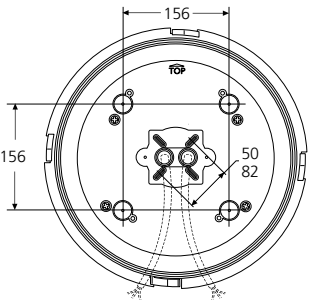

Planar
4054888 - 4054895
4054904 - 4054911

Radius
4054896 - 4054903
4054912 - 4054919

230-240V~ 50/60Hz

Planar

Radius

1

2 230-240V~ 50/60Hz

- 4054888
- 4054892
- 4054896
- 4054900
- 4054904
- 4054908
- 4054912
- 4054916

2 230-240V~ 50/60Hz + ⚡

- 4054899
- 4054893
- 4054897
- 4054901
- 4054905
- 4054909
- 4054913
- 4054917

3

2 230-240V~ 50/60Hz + DALI

- 4054890
- 4054894
- 4054898
- 4054902
- 4054906
- 4054910
- 4054914
- 4054918