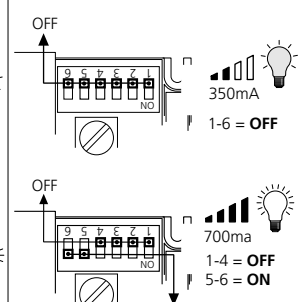

Planar
4054888 - 4054895
4054904 - 4054911

Radius
4054896 - 4054903
4054912 - 4054919

230-240V~ 50/60Hz

Planar

Radius

1

2 230-240V~ 50/60Hz

- 4054888
- 4054892
- 4054896
- 4054900
- 4054904
- 4054908
- 4054912
- 4054916

2 230-240V~ 50/60Hz + ⚡

- 4054899
- 4054893
- 4054897
- 4054901
- 4054905
- 4054909
- 4054913
- 4054917

3

2 230-240V~ 50/60Hz + DALI

- 4054890
- 4054894
- 4054898
- 4054902
- 4054906
- 4054910
- 4054914
- 4054918

2 230-240V~ 50/60Hz + DALI + ⚡

- 405489†
- 4054895
- 4054899
- 4054903
- 4054907
- 4054911
- 4054915
- 4054919

5

6