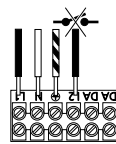

Planar
4054888 - 4054895
4054904 - 4054911

Radius
4054896 - 4054903
4054912 - 4054919

230-240V~ 50/60Hz

Planar

Radius

1

2 230-240V~ 50/60Hz

- 4054888
- 4054892
- 4054896
- 4054900
- 4054904
- 4054908
- 4054912
- 4054916

2 230-240V~ 50/60Hz + ⚡

- 4054899
- 4054893
- 4054897
- 4054901
- 4054905
- 4054909
- 4054913
- 4054917

3

2 230-240V~ 50/60Hz + DALI

- 4054890
- 4054894
- 4054898
- 4054902
- 4054906
- 4054910
- 4054914
- 4054918