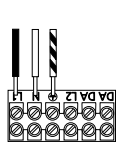

Planar
4054888 - 4054895
4054904 - 4054911

Radius
4054896 - 4054903
4054912 - 4054919

230-240V~ 50/60Hz

Planar

Radius

1

2 230-240V~ 50/60Hz

- 4054888
- 4054892
- 4054896
- 4054900
- 4054904
- 4054908
- 4054912
- 4054916

2 230-240V~ 50/60Hz + ⚡

- 4054899
- 4054893
- 4054897
- 4054901
- 4054905
- 4054909
- 4054913
- 4054917

3

2 230-240V~ 50/60Hz + DALI

- 4054890
- 4054894
- 4054898
- 4054902
- 4054906
- 4054910
- 4054914
- 4054918